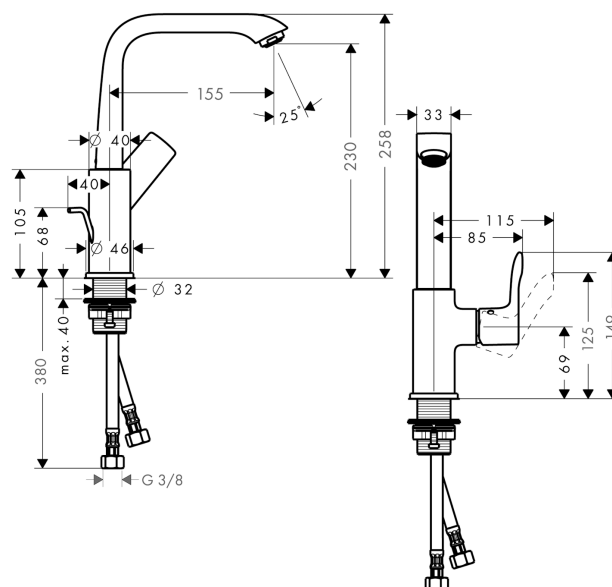

Metris**Páková umyvadlová baterie 230 s odtokovou soupravou s táhlem**Povrchové úpravy: **chrom** Číslo položky: **31087000****Popis****Vlastnosti**

- obsahuje: páková umyvadlová baterie, odtoková souprava
- ComfortZone 230
- varianta rukojeti: páčka
- výtok 155 mm
- rozsah otáčení 120°
- druh proudu: normální proud
- maximální průtok při 0,3 MPa: 5 l/min
- vhodné pro průtokový ohřívač
- odtoková souprava s táhlem
- materiál odtokové soupravy: kov
- způsob připojení: převlečné matky G 3/8
- rozměr přívodů: DN15
- pozice páky na boku - není vhodné pro umývadlové mísy
- třída hlučnosti: I

Technologie**Obrázek výrobku****Kótovaný výkres**

Metris

Páková umyvadlová baterie 230 s odtokovou soupravou s táhlem

Povrchové úpravy: **chrom** Číslo položky: **31087000**

Průtokový diagram