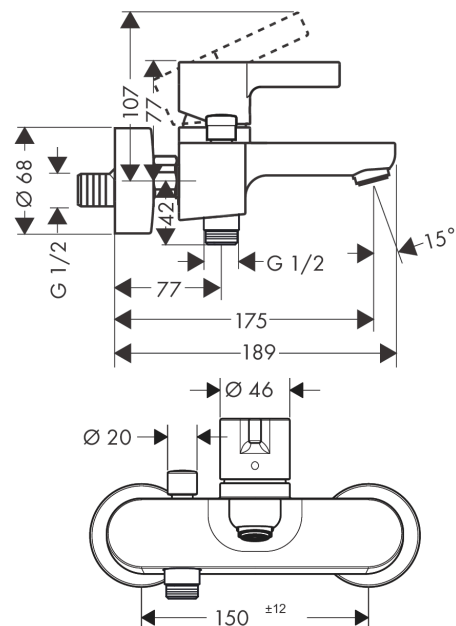

#### Vlastnosti

- výtok 175 mm
- druh proudu baterie: normální proud
- průtok vanovým výtokem (při 0,3 MPa): 22 l/min
- průtok přívodem k ruční sprše (při 0,3 MPa): 16 l/min
- min. průtokový tlak: 0,1 MPa
- minimální provozní tlak: 0,1 MPa
- maximální provozní tlak: 1,0 MPa
- součásti dodávky: Páková vanová baterie, rozety, etážky, montážní návod

### Obrázek výrobku

### Průtokový diagram

- ① Shower outlet with 1B-resistance
- ② Vanový výtok