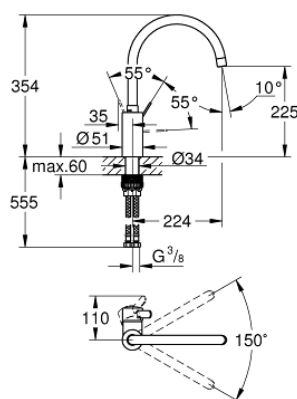

32 843 002 EUROSMART COSMOPOLITAN EUROSMART COSMOPOLITAN PÁKOVÁ DŘEZOVÁ BATERIE, DN 15

POPIS PRODUKTU

- vysoký výtok
- 1-otvorová montáž
- chrómový povrch s **GROHE StarLight**
- keramická kartuša s technológiou
- **GROHE SilkMove** 35 mm
- **GROHE Zero** vedení vody uvnitř - bez niklu a olova
- perlátor
- variabilne nastaviteľný obmedzovač prietoku
- otočná výtoková trubica
- voliteľná otočná plocha: 0 ° / 150 °
- flexi prípojné hadičky
- **GROHE FastFixation** rýchlomontážny systém

32 843 002 EUROSMART COSMOPOLITAN EUROSMART COSMOPOLITAN PÁKOVÁ DŘEZOVÁ BATERIE, DN 15

NÁHRADNÉ DIELY

- 1: Kompletná páka (Č. obj. 46683000)
 - 2: Perlátor (Č. obj. 48418000)
 - 3: Kartuša (Č. obj. 46374000)
 - 4: poistné skrutkové spojenie (Č. obj. 48477000)
 - 5: Kľúč (Č. obj. 19332000)*
- * Voliteľné príslušenstvo