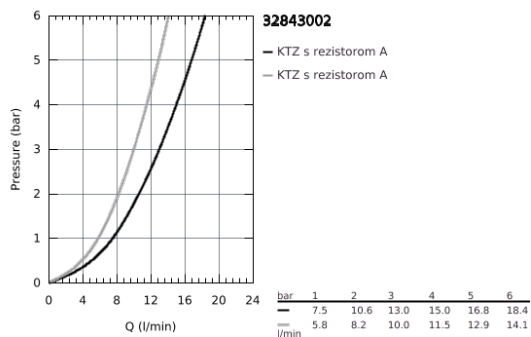

32 843 002 EUROSMART COSMOPOLITAN EUROSMART COSMOPOLITAN PÁKOVÁ DŘEZOVÁ BATERIE, DN 15

POPIS PRODUKTU

- vysoký výtok
- 1-otvorová montáž
- chrómový povrch s **GROHE StarLight**
- keramická kartuša s technológiou
- **GROHE SilkMove** 35 mm
- **GROHE Zero** vedení vody uvnitř - bez niklu a olova
- perlátor
- variabilne nastaviteľný obmedzovač prietoku
- otočná výtoková trubica
- voliteľná otočná plocha: 0 ° / 150 °
- flexi prípojné hadičky
- **GROHE FastFixation** rýchlomontážny systém