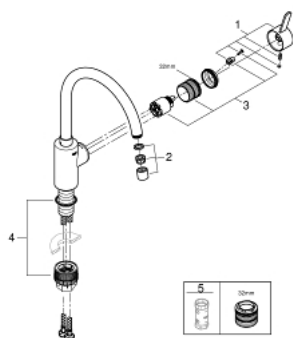

32 843 002 EUROSMART COSMOPOLITAN EUROSMART COSMOPOLITAN PÁKOVÁ DŘEZOVÁ BATERIE, DN 15

POPIS PRODUKTU

- vysoký výtok
- 1-otvorová montáž
- chrómový povrch s **GROHE StarLight**
- keramická kartuša s technológiou
- **GROHE SilkMove** 35 mm
- **GROHE Zero** vedení vody uvnitř - bez niklu a olova
- perlátor
- variabilne nastaviteľný obmedzovač prietoku
- otočná výtoková trubica
- voliteľná otočná plocha: 0 ° / 150 °
- flexi prípojné hadičky
- **GROHE FastFixation** rýchlomontážny systém

32 843 002 EUROSMART COSMOPOLITAN EUROSMART COSMOPOLITAN PÁKOVÁ DŘEZOVÁ BATERIE, DN 15

NÁHRADNÉ DIELY

- 1: Kompletná páka (Č. obj. 46683000)
 - 2: Perlátor (Č. obj. 48418000)
 - 3: Kartuša (Č. obj. 46374000)
 - 4: poistné skrutkové spojenie (Č. obj. 48477000)
 - 5: Kľúč (Č. obj. 19332000)*
- * Voliteľné príslušenstvo