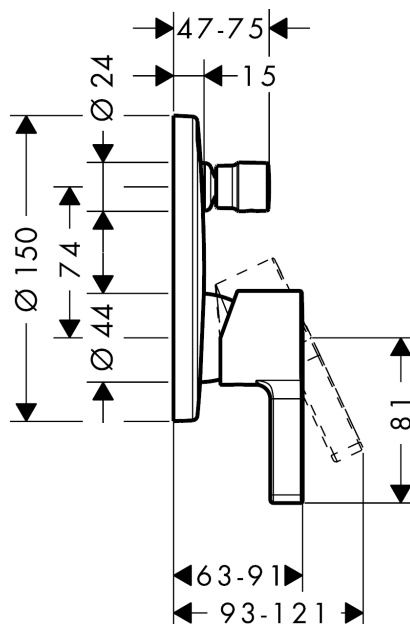

Metris S

Páková vanová baterie pod omítku

Povrchové úpravy: **chrom** Číslo položky: **31465000**

Popis

Vlastnosti

- průtok horním výstupem: 21 l/min
- průtok dolním výstupem: 29 l/min
- min. průtokový tlak: 0,1 MPa
- minimální provozní tlak: 0,1 MPa
- maximální provozní tlak: 1,0 MPa
- součásti dodávky: Páková vanová baterie, instalační blok, upevňovací materiál, montážní návod
- není součástí: základní těleso

Obrázek výrobku

Kótovaný výkres

Průtokový diagram