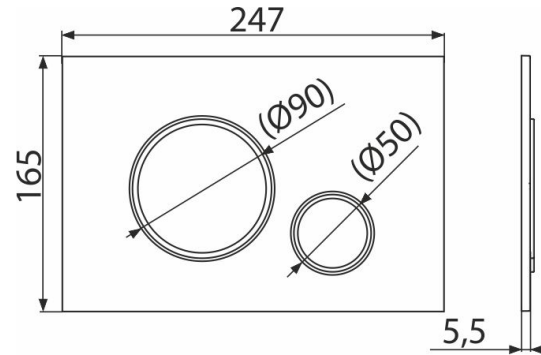

M770 THIN

Ovládacie tlačítko pre predstenové inštalačné systémy, biela-lesk/chróm-lesk

Použitie

Pre predstenové inštalačné systémy a WC nádrže pre zamurovanie

Vlastnosti

- Dvojčinné mechanické splachovanie
- Kompatibilný pre všetky predstenové inštalačné systémy a nádržky pre zamurovanie Alcaplast
- Materiál: plast
- Povrchová úprava: biela
- Tlačítko minimálne vystupuje nad obklad vďaka hrúbke iba 5,5 mm

Rozsah dodávky

- Šablóna pre nastavenie skrutiek tlačítek
- Skrutka mechanizmu splachovania 2 ks
- Tlačítko
- Upevňovací rámček tlačítka
- Závitová úchytka rámčeku tlačítka 2 ks

Objednací kód, Logistické informácie

Kód	EAN	Hmotnosť (kus balenie paleta)	Rozmer (kus balenie)	Množstvo (balenie paleta)
M770	8595580562618	0,3435 8,5875 260,4500 kg	250×170×36 595×395×245 mm	25 700 ks

Záruky 2/2 rokov
Colný kód 39269097

Technické parametre

- Ovládacia síla < 20 N