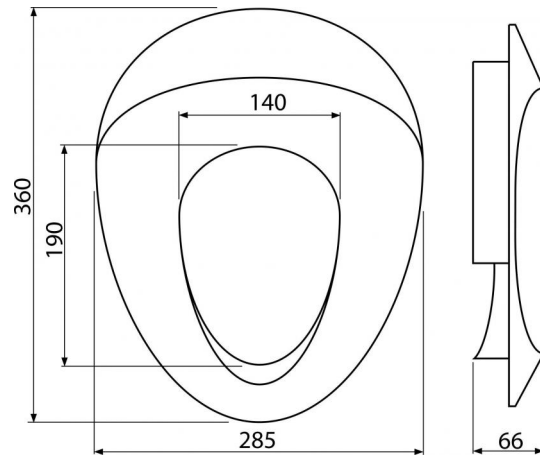

A68

WC sedátko – detská vložka

**Použitie**

Pre WC sedátka

Vlastnosti

- Farba: biela
- Kompatibilné do väčšiny WC sedátiek
- Materiál: polypropylén

Rozsah dodávky

- WC sedátko

Objednací kód, Logistické informácie

Kód	EAN	Hmotnosť (kus balenie paleta)	Rozmer (kus balenie)	Množstvo (balenie paleta)
A68	8594045936117	0,3390 2,3750 105,5000 kg	360×66×285 430×360×290 mm	7 252 ks

Záruky
2/2 rokov

Colný kód
39222000