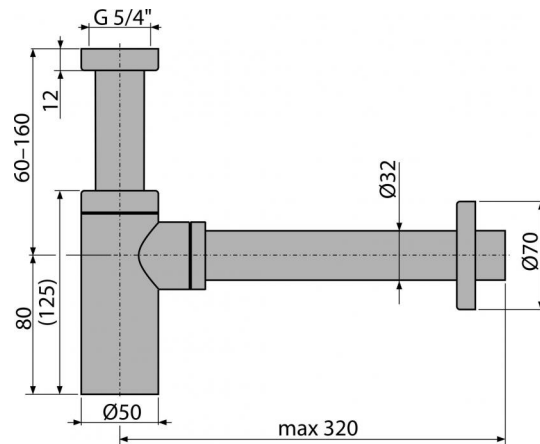

A400

Sifón umývadlový DN32 DESIGN celokovový, guľatý

**Použitie**

Pre umývadlo

Vlastnosti

- Materiál: mosadz s chrómovou povrchovou úpravou
- Napojenie na odpadovú rúrkou Ø32 mm
- Zvýšená odolnosť proti poškrabaniu

Rozsah dodávky

- Matica pre pripojenie umývadlovej výpuste 5/4"
- Rozeta kovová
- Telo sifónu pod omietkou

Objednací kód, Logistické informácie

| Kód | EAN | Hmotnosť (kus balenie paleta) | Rozmer (kus balenie) | Množstvo (balenie paleta) |
|------|---------------|--------------------------------------|-----------------------------|--------------------------------|
| A400 | 8594045937589 | 0,8974 10,7688 321,5264 kg | 330x150x70 590x390x240 mm | 12 336 ks |

Záruky 2/3 rokov

Colný kód 74182000

Normy EN 274

Technické parametre

- Prietok 30 l/min
- Zápachová uzáverka 50 mm