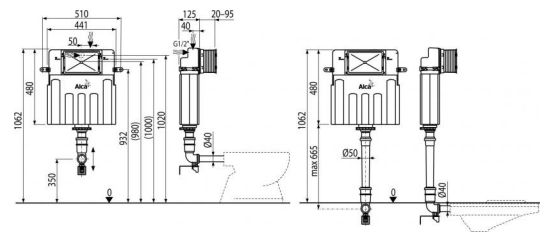

### Vlastnosti

- Duálne splachovanie nezávisle nastaviteľné s hygienickou rezervou
- Kompatibilné so všetkými ovládacími tlačítkami Alcaplast
- Konštrukcia polystyrénovej izolácie nádržky zjednodušuje zamurovanie, zabraňuje roseniu na povrchu nádržky a tlmi prienik vibrácií z nádržky do stavebnej konštrukcie
- Kryt servisného otvoru zjednodušuje montáž a bráni prenikaniu vlhkosti a nečistôt
- Materiál: polypropylén
- Montážna hĺbka nastaviteľná v rozmedzí 20–95 mm
- Montážna výška 1062 mm
- Možnosť zabudovania oddialeného alebo sensorového splachovania
- Nádržka je z vyrobená z jedného kusu, čím je zaručená 100% nepriepustnosť
- Obsahuje dávkovač WC tablet
- Prívod vody zozadu/zhora uprostred
- Rohový ventil s možnosťou na napojenie na potrubný systém Mepla
- Servisné práce bez použitia náradia
- Stavebná hĺbka 125 mm

### Rozsah dodávky

- Fixačný set: vrut Ø5×40 mm – 5 ks, hmoždinka Ø8 mm – 5 ks
- Kryt servisného otvoru dvojdielny, jednoducho skrátiteľný
- Manžeta
- Nádrž s napúšťacou a vypúšťacou armatúrou
- Pripojovací set Ø40 mm pre napojenie WC misy k prívodu vody z nádrže
- Rozeta
- Sada inštalčných krytiel pre ochranu pripojovacích otvorov pri montáži systému
- Šróbovanie 1/2" pre pripojenie vody s integrovaným rohovým ventilom Schell 1/2–3/8"
- Teleskopické upevňovacie úchytky 2 ks
- Vrapová vložka

### Technické parametre

- Odporúčaný rozsah tlaku vody 0,3-0,5 MPa
- Funkčný rozsah tlaku vody 0,05-1,6 MPa
- Hygienická rezerva 3 l
- Malé spláchnutie 2,5-3,5 l
- Objem vody v nádržke 9 l
- Pripojenie vody zozadu alebo zhora montážnymi otvormi G1/2"
- Štandardné nastavenie malého spláchnutia 3 l
- Štandardné nastavenie veľkého spláchnutia 6 l
- Veľké spláchnutie 6-9 l