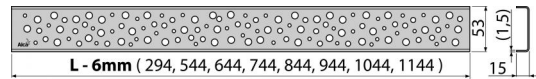

**BUBLE-650M**

Rošt pre líniový podlahový žlab, nerez-mat

**Použitie**

Pre podlahové žľaby ALCA: APZ1, APZ101, APZ1001, APZ1101, APZ4, APZ104, APZ1004, APZ1104, APZ12, APZ22, APZ2012, APZ2022

**Vlastnosti**

- Materiál: nerezová oceľ AISI 304, DIN 1.4301
- Povrch: nerez mat

**Rozsah dodávky**

- Demontážny háčik
- Plastová vymedzovacia opierka
- Rošt

**Objednací kód, Logistické informácie**

Kód	EAN	Hmotnosť (kus   balenie   paleta)	Rozmer (kus   balenie)	Množstvo (balenie   paleta)
BUBLE-650M	8594045939637	650 mm 0,5943   0,0000   0,0000 kg	690×20×55   – mm	1   – ps