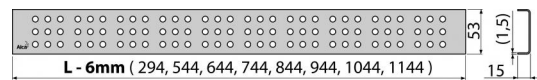

CUBE-300L

Rošt pre líniový podlahový žlab, nerez-lesk

Použitie

Pre podlahové žľaby ALCA: APZ1, APZ101, APZ1001, APZ1101, APZ4, APZ104, APZ1004, APZ1104, APZ12, APZ22, APZ2012, APZ2022

Vlastnosti

- Materiál: nerezová oceľ AISI 304, DIN 1.4301
- Povrch: nerez lesk

Rozsah dodávky

- Demontážny háčik
- Plastová vymedzovacia opierka
- Rošt

Objednací kód, Logistické informácie

Kód	EAN	Hmotnosť (kus balenie paleta)	Rozmer (kus balenie)	Množstvo (balenie paleta)
CUBE-300L	8595580501433	300 mm 0,2795 0,0000 0,0000 kg	340×20×55 – mm	1 – ps