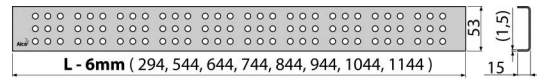

# CUBE-300M

Rošt pre líniový podlahový žlab, nerez-mat