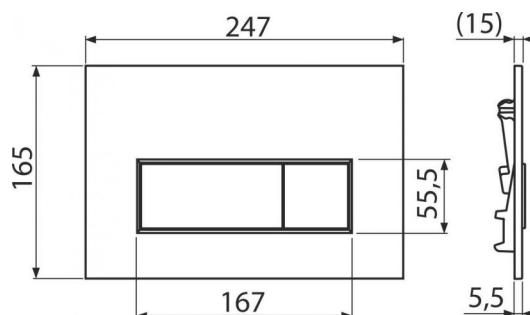

M578 THIN

Ovládacie tlačítko pre predstenové inštalačné systémy, čierna-mat

Použitie

Pre predstenové inštalačné systémy a WC nádrže pre zamurovanie

Vlastnosti

- Dvojčinné mechanické splachovanie
- Kompatibilný pre všetky predstenové inštalačné systémy a nádržky pre zamurovanie Alcaplast
- Materiál: plast
- Tlačítka minimálne vystupuje nad obklad vďaka hrúbke iba 5,5 mm

Rozsah dodávky

- Šablóna pre nastavenie skrutiek tlačítiek
- Skrutka mechanizmu splachovania 2 ks
- Tlačítka
- Upevňovací rámček tlačítka
- Závitová úchytká rámčeku tlačítka 2 ks

Objednací kód, Logistické informácie

Kód	EAN	Čierna-mat	Hmotnosť (kus | balenie | paleta)	Rozmer (kus | balenie)	Množstvo (balenie | paleta)
M578	8595580558642	Čierna-mat	0,3277 | 8,1925 | 229,3900 kg	250×170×36 | 595×395×245 mm	25 | 700 ks

Záruky

2/2 rokov

Colný kód

39269097

Technické parametre

- Ovládacia sila < 20 N