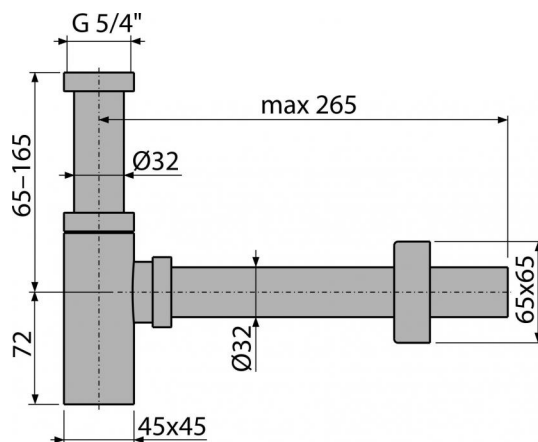

**A401**

Sifón umývadlový DN32 DESIGN celokovový, hranatý

**Použitie**

Pre umývadlo

**Vlastnosti**

- Materiál: mosadz s chrómovou povrchovou úpravou
- Napojenie na odpadovú rúrku Ø32 mm
- Zvýšená odolnosť proti poškrabaniu

**Rozsah dodávky**

- Matica pre pripojenie umývadlovej výpuste 5/4"
- Rozeta kovová
- Telo sifónu

**Objednací kód, Logistické informácie**

Kód	EAN	Hmotnosť (kus   balenie   paleta)	Rozmer (kus   balenie)	Množstvo (balenie   paleta)
A401	8594045935356	1,1614   13,9368   410,2304 kg	330x150x70   590x240x390 mm	12   336 ks

**Záruky** 2/3 rokov

**Colný kód** 74182000

**Normy** EN 274

**Technické parametre**

- Prietok 30 l/min
- Zápachová uzávera 50 mm