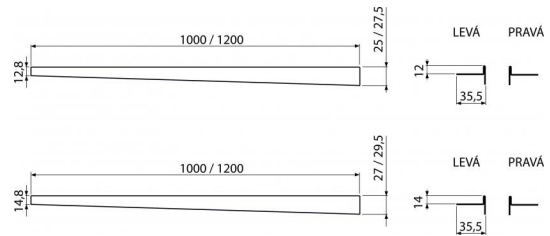

APZ902M/1000

Nerezová lišta pre spádovanú podlahu, pravá

**Použitie**

Pre prechod vzniknutý počas výstavby sprchovacieho kúta medzi spádovanou a nespádovanou časťou podlahy, hrúbka dlažby 10 mm

Vlastnosti

- Materiál: nerezová oceľ AISI 304, DIN 1.4301
- Možnosť skrátenia ručnou pílkou
- Povrchová úprava: mat

Rozsah dodávky

- Lišta

Objednací kód, Logistické informácie

Kód	EAN	Hmotnosť (kus balenie paleta)	Rozmer (kus balenie)	Množstvo (balenie paleta)
APZ902M/1000	8595580502805	0,3300 0,0000 0,0000 kg	1000×36×27,5 – mm	1 – ps

Záruky **Colný kód**
2/5 rokov 73269098

Technické parametre

- Výška lemu 12 mm