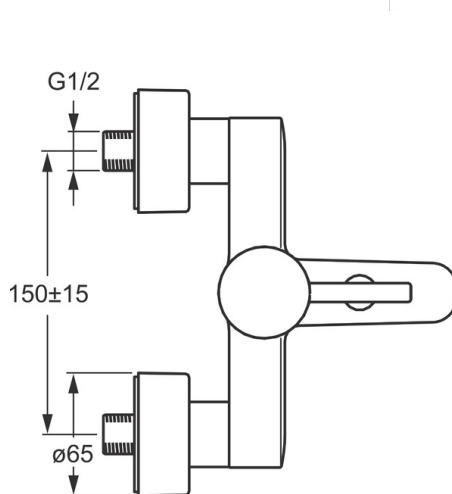

EAN: 4015474253865
static.hansa.com/52442177

- Sprcha a vaňa
- Jednopáková
- Nástenná montáž
- Chróm
- Páka so symbolom teplej a studenej vody, Pin - tyčinková páka, Jedna ovládacia páka / rukoväť
- Automatické vrátenie prepínača do pôvodnej polohy
- Funkcie pre nastavenie maximálnej teploty a prietoku vody, Nastaviteľný obmedzovač teploty vody (súčasť dodávky, možnosť dodatočnej inštalácie)
- Spätný ventil (-y), ø 35 mm keramická kartuša pre ovládanie teploty a prietoku vody
- Excentrické etážky, Krycia doska (y), Tlmiče
- Telo batérie z mosadze DZR
- zabezpečené proti spätnému toku pri použití v domácnosti (podľa DIN EN 1717)

Technické údaje

Vlastnosti prietoku

Prietok pri tlaku 3 bar	20.4 / 19.2 l/min
Pokles tlaku pri prietoku (0,3 l/s)	2.5 bar

Technické vlastnosti

Veľkosť DN (menovitý rozmer)	DN15
Dodávka teplej vody	max. +80°C
Pracovný tlak	1-10 bar
Projekcia	159 mm

Predpisy

Norma EN	EN 817
Trieda hlučnosti	I (ISO 3822)

Schválenia a Prehlásenia

KIWA	K6116/08
DVGW	NW-6506CN0319
ABP	PA-IX 29272/IDB
SVGW	1104-5843

Náhradné diely

SP52442173

	Názov	Kód
1	Ovládacia rukoväť	59914629
1	Ovládacia rukoväť	59913840
1.1	Skrutka, M5x8, SW2.5	59904755
1.3	Záslepka Sivá	59912112
2	Krytka, 33x3 mm	59912504
3	Prítlačná matica, M40x1, SW30	59913210
4	Kartuš, 3.5 Classic	59913075
4	Kartuš, 3.5 Eco	59912324
4.1	Temperature adjustment limiter	59912325
4.3	O-kružok, d 28.24x2.62	59912590
4.4	O-kružok, d 10.10x1.60	59905072
5.1	Pripojovacie matice, G3/4, AF30	59902230
5.2	Pristúpenie	59913400
5.3	Tesniaci krúžok, 23.9x15.2x2	59902689
5.4	Spätný ventil	59905714
6	Excentrický, G3/4xG1/2	59904793
6.1	Kryt príruby	59913432
6.2	Tlmič	59904792
6.3	Excentrická spojka, G3/4xG1/2, DN15	59910254
6.4	Ružice	59912651
7	Aerator, M24x1 C	59913401
8	Prepínač	59912706
8.1	Krytka prepínača	59912801
N.I.	Kľúč, SW30/34	59912108