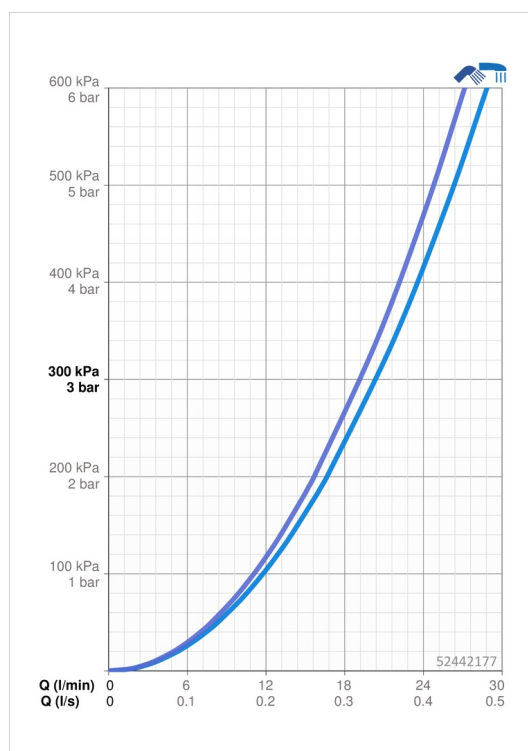

EAN: 4015474253865
static.hansa.com/52442177

- Sprcha a vaňa
- Jednopáková
- Nástenná montáž
- Chróm
- Páka so symbolom teplej a studenej vody, Pin - tyčinková páka, Jedna ovládacia páka / rukoväť
- Automatické vrátenie prepínača do pôvodnej polohy
- Funkcie pre nastavenie maximálnej teploty a prietoku vody, Nastaviteľný obmedzovač teploty vody (súčasť dodávky, možnosť dodatočnej inštalácie)
- Spätný ventil (-y), ø 35 mm keramická kartuša pre ovládanie teploty a prietoku vody
- Excentrické etážky, Krycia doska (y), Tlmiče
- Telo batérie z mosadze DZR
- zabezpečené proti spätnému toku pri použití v domácnosti (podľa DIN EN 1717)

Technické údaje

Vlastnosti prietoku

Prietok pri tlaku 3 bar	20.4 / 19.2 l/min
Pokles tlaku pri prietoku (0,3 l/s)	2.5 bar

Technické vlastnosti

Veľkosť DN (menovitý rozmer)	DN15
Dodávka teplej vody	max. +80°C
Pracovný tlak	1-10 bar
Projekcia	159 mm

Predpisy

Norma EN	EN 817
Trieda hlučnosti	I (ISO 3822)

Schválenia a Prehlásenia

KIWA	K6116/08
DVGW	NW-6506CN0319
ABP	PA-IX 29272/IDB
SVGW	1104-5843