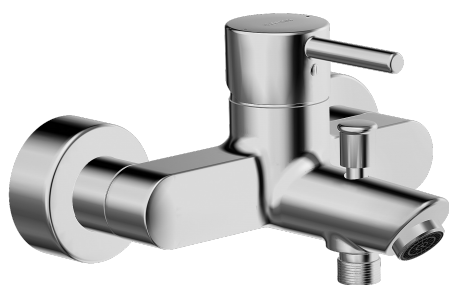

EAN: 4015474253865
static.hansa.com/52442177

- Sprcha a vaňa
- Jednopáková
- Nástenná montáž
- Chróm
- Páka so symbolom teplej a studenej vody, Pin - tyčinková páka, Jedna ovládacia páka / rukoväť
- Automatické vrátenie prepínača do pôvodnej polohy
- Funkcie pre nastavenie maximálnej teploty a prietoku vody, Nastaviteľný obmedzovač teploty vody (súčasť dodávky, možnosť dodatočnej inštalácie)
- Spätný ventil (-y), ø 35 mm keramická kartuša pre ovládanie teploty a prietoku vody
- Excentrické etážky, Krycia doska (y), Tlmiče
- Telo batérie z mosadze DZR
- zabezpečené proti spätnému toku pri použití v domácnosti (podľa DIN EN 1717)

Technické údaje

Vlastnosti prietoku

Prietok pri tlaku 3 bar	20.4 / 19.2 l/min
Pokles tlaku pri prietoku (0,3 l/s)	2.5 bar

Technické vlastnosti

Veľkosť DN (menovitý rozmer)	DN15
Dodávka teplej vody	max. +80°C
Pracovný tlak	1-10 bar
Projekcia	159 mm