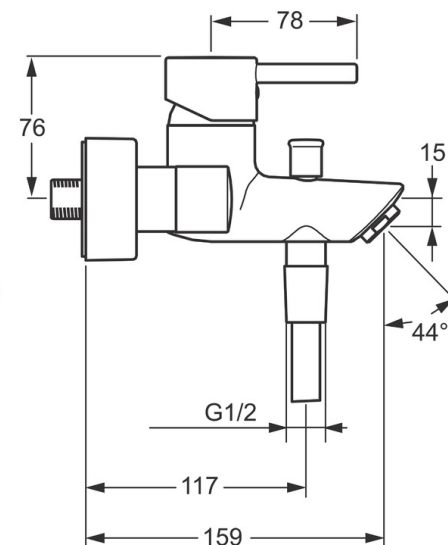

EAN: 4015474253865
static.hansa.com/52442177

- Sprcha a vaňa
- Jednopáková
- Nástenná montáž
- Chróm
- Páka so symbolom teplej a studenej vody, Pin - tyčinková páka, Jedna ovládacia páka / rukoväť
- Automatické vrátenie prepínača do pôvodnej polohy
- Funkcie pre nastavenie maximálnej teploty a prietoku vody, Nastaviteľný obmedzovač teploty vody (súčasť dodávky, možnosť dodatočnej inštalácie)
- Spätný ventil (-y), ø 35 mm keramická kartuša pre ovládanie teploty a prietoku vody
- Excentrické etážky, Krycia doska (y), Tlmiče
- Telo batérie z mosadze DZR
- zabezpečené proti spätnému toku pri použití v domácnosti (podľa DIN EN 1717)

Technické údaje

Vlastnosti prietoku

Prietok pri tlaku 3 bar	20.4 / 19.2 l/min
Pokles tlaku pri prietoku (0,3 l/s)	2.5 bar

Technické vlastnosti

Veľkosť DN (menovitý rozmer)	DN15
Dodávka teplej vody	max. +80°C
Pracovný tlak	1-10 bar
Projekcia	159 mm

Predpisy

Norma EN	EN 817
Trieda hlučnosti	I (ISO 3822)

Schválenia a Prehlásenia

KIWA	K6116/08
DVGW	NW-6506CN0319
ABP	PA-IX 29272/IDB
SVGW	1104-5843

Náhradné diely

SP52442173

	Názov	Kód
1	Ovládacia rukoväť	59914629
1	Ovládacia rukoväť	59913840
1.1	Skrutka, M5x8, SW2.5	59904755
1.3	Záslepka Sivá	59912112
2	Krytka, 33x3 mm	59912504
3	Prítlačná matica, M40x1, SW30	59913210
4	Kartuš, 3.5 Classic	59913075
4	Kartuš, 3.5 Eco	59912324
4.1	Temperature adjustment limiter	59912325
4.3	O-kružok, d 28.24x2.62	59912590
4.4	O-kružok, d 10.10x1.60	59905072
5.1	Pripojovacie matice, G3/4, AF30	59902230
5.2	Pristúpenie	59913400
5.3	Tesniaci krúžok, 23.9x15.2x2	59902689
5.4	Spätný ventil	59905714
6	Excentrický, G3/4xG1/2	59904793
6.1	Kryt príruby	59913432
6.2	Tlmič	59904792
6.3	Excentrická spojka, G3/4xG1/2, DN15	59910254
6.4	Ružice	59912651
7	Aerator, M24x1 C	59913401
8	Prepínač	59912706
8.1	Krytka prepínača	59912801
N.I.	Kľúč, SW30/34	59912108