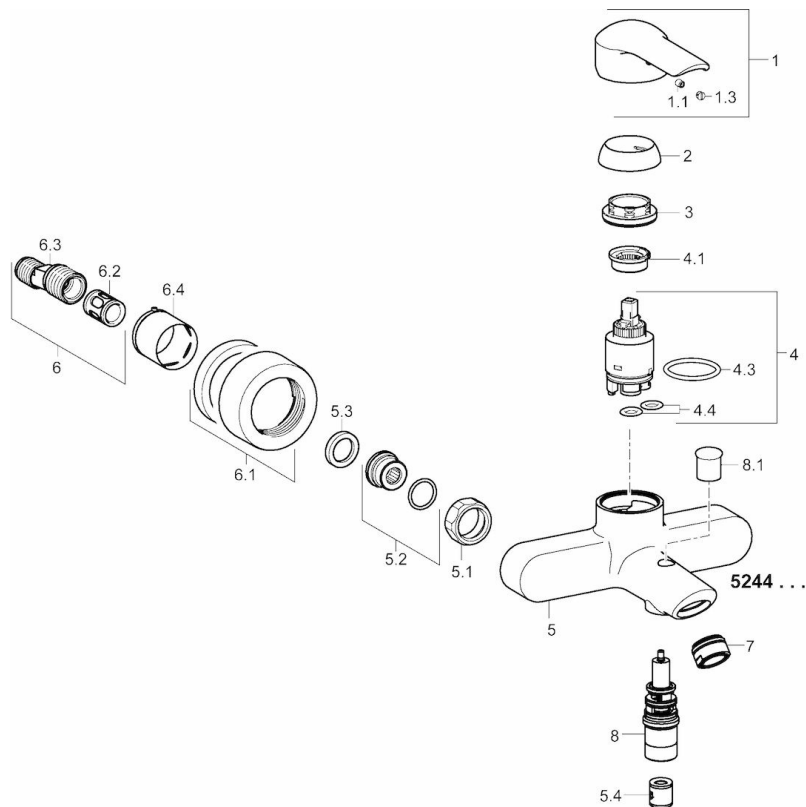

EAN: 4015474253865
static.hansa.com/52442177

- Sprcha a vaňa
- Jednopáková
- Nástenná montáž
- Chróm
- Páka so symbolom teplej a studenej vody, Pin - tyčinková páka, Jedna ovládacia páka / rukoväť
- Automatické vrátenie prepínača do pôvodnej polohy
- Funkcie pre nastavenie maximálnej teploty a prietoku vody, Nastaviteľný obmedzovač teploty vody (súčasť dodávky, možnosť dodatočnej inštalácie)
- Spätný ventil (-y), ø 35 mm keramická kartuša pre ovládanie teploty a prietoku vody
- Excentrické etážky, Krycia doska (y), Tlmiče
- Telo batérie z mosadze DZR
- zabezpečené proti spätnému toku pri použití v domácnosti (podľa DIN EN 1717)

Technické údaje

Vlastnosti prietoku

Prietok pri tlaku 3 bar	20.4 / 19.2 l/min
Pokles tlaku pri prietoku (0,3 l/s)	2.5 bar

Technické vlastnosti

Veľkosť DN (menovitý rozmer)	DN15
Dodávka teplej vody	max. +80°C
Pracovný tlak	1-10 bar
Projekcia	159 mm

Predpisy

Norma EN	EN 817
Trieda hlučnosti	I (ISO 3822)

Schválenia a Prehlásenia

KIWA	K6116/08
DVGW	NW-6506CN0319
ABP	PA-IX 29272/IDB
SVGW	1104-5843

Náhradné diely

SP52442173

	Názov	Kód
1	Ovládacia rukoväť	59914629
1	Ovládacia rukoväť	59913840
1.1	Skrutka, M5x8, SW2.5	59904755
1.3	Záslepka Sivá	59912112
2	Krytka, 33x3 mm	59912504
3	Prítlačná matica, M40x1, SW30	59913210
4	Kartuš, 3.5 Classic	59913075
4	Kartuš, 3.5 Eco	59912324
4.1	Temperature adjustment limiter	59912325
4.3	O-kružok, d 28.24x2.62	59912590
4.4	O-kružok, d 10.10x1.60	59905072
5.1	Pripojovacie matice, G3/4, AF30	59902230
5.2	Pristúpenie	59913400
5.3	Tesniaci krúžok, 23.9x15.2x2	59902689
5.4	Spätný ventil	59905714
6	Excentrický, G3/4xG1/2	59904793
6.1	Kryt príruby	59913432
6.2	Tlmič	59904792
6.3	Excentrická spojka, G3/4xG1/2, DN15	59910254
6.4	Ružice	59912651
7	Aerator, M24x1 C	59913401
8	Prepínač	59912706
8.1	Krytka prepínača	59912801
N.I.	Kľúč, SW30/34	59912108