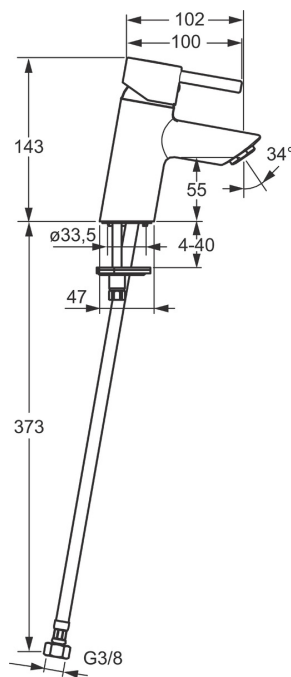

Technické údaje

Vlastnosti prietoku

Prietok pri tlaku 3 bar (s ovládačom prietoku)	6.0 l/min
Pokles tlaku pri prietoku (0,1 l/s)	2 bar

Technické vlastnosti

Veľkosť DN (menovitý rozmer)	DN15
Dodávka teplej vody	max. +80°C
Pracovný tlak	1-10 bar
Spojovacia veľkosť	G3/8
Projection	102 mm
Materiál	Mosadz

Predpisy

Norma EN	EN 817
Trieda hlučnosti	I (ISO 3822)

Schválenia a Prehlásenia

KIWA	K6116/08
DVGW	NW-6506CN0319
ABP	P-IX 29260/IA
SVGW	1104-5843

Náhradné diely

SP52402273

Název	Kód
1 Ovládacia rukoväť	59913840
1 Ovládacia rukoväť	59914629
1.1 Skrutka, M5x8, SW2.5	59904755
1.3 Záslepka Sivá	59912112
2 Krytka, 33x3 mm	59912504
3 Pritlačná matica, M40x1, SW30	59913210
4 Kartuš, 3.5 Classic	59913075
4 Kartuš, 3.5 Eco	59912324
4.1 Temperature adjustment limiter	59912325
4.3 O-kružok, d 28.24x2.62	59912590
4.4 O-kružok, d 10.10x1.60	59905072
5.1 Ovládacie tiahlo	59913587
5.2 Spojovací diel tiahla	59904624
5.3 Gumové tesnenie	59914591
5.5 Fixing plate	59904765
5.6 Skrutka, M8x1, SW13	59904766
5.7 Upevňovací set	59912113
5.8 Flexibilná hadička, L=430, G3/8-M10x1 RH	59913213
5.9 Flexibilná hadička, L=430, G3/8-M10x1	59912515
5.10 O-kružok, d 7.65x1.78	59902337
5.11 Tesnenie, 9.5x14.4x2	59912551
5.12 Upevňovacia skrutka, M8x1, L=140	59912474
6 Aerator, M24x1, 6 l/min	59913727
7 Vypúšťací ventil umývadla	59904620
7 Vypúšťací ventil umývadla, (2019-)	59914764
N.I. Kľúč, SW30/34	59912108