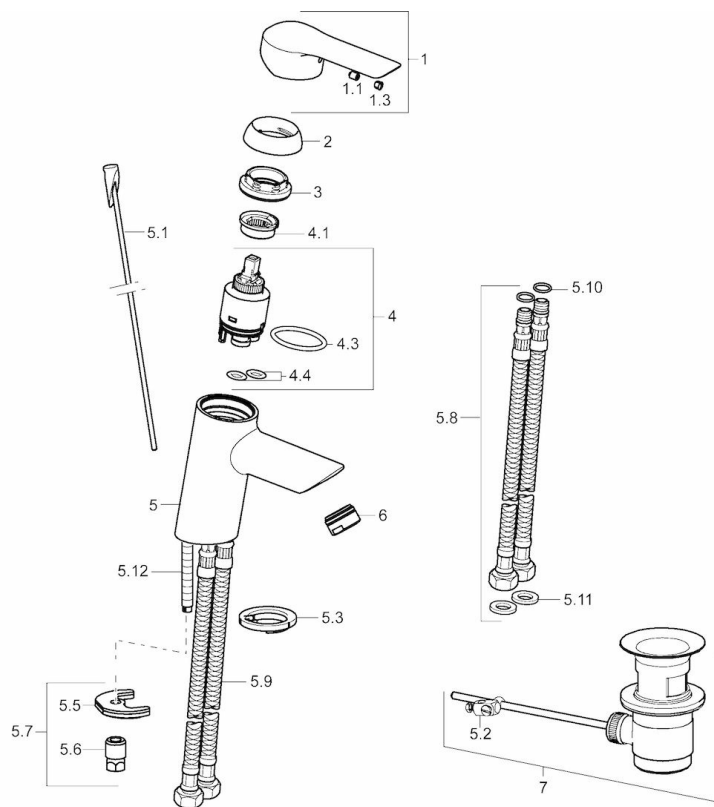

EAN: 4015474253803
static.hansa.com/52422277

- Umývadlo
- Jednopáková
- Stojanková
- Chróm
- Pevné výtokové rameno
- PCA® - aerátor s konštantným prietokom vody aj pri kolísaní tlaku
- Páka so symbolom teplej a studenej vody, Pin - tyčinková páka, Jedna ovládacia páka / rukoväť
- Funkcie pre nastavenie maximálnej teploty a prietoku vody, Nastaviteľný obmedzovač teploty vody (súčasť dodávky, možnosť dodatočnej inštalácie)
- \varnothing 35 mm keramická kartuša pre ovládanie teploty a prietoku vody
- Flexibilné pripojovacie hadičky
- Telo batérie z mosadze DZR, Montážny systém Rapid
- Bez odtokovej garnitúry, Bez otvoru na tiahlo

Predpisy

Norma EN	EN 817
Trieda hlučnosti	I (ISO 3822)

Schválenia a Prehlásenia

KIWA	K6116/08
DVGW	NW-6506CN0319
ABP	P-IX 29260/IA
SVGW	1104-5843

Náhradné diely

SP52402273

Název	Kód
1 Ovládacia rukoväť	59913840
1 Ovládacia rukoväť	59914629
1.1 Skrutka, M5x8, SW2.5	59904755
1.3 Záslepka Sivá	59912112
2 Krytka, 33x3 mm	59912504
3 Pritlačná matica, M40x1, SW30	59913210
4 Kartuš, 3.5 Classic	59913075
4 Kartuš, 3.5 Eco	59912324
4.1 Temperature adjustment limiter	59912325
4.3 O-kružok, d 28.24x2.62	59912590
4.4 O-kružok, d 10.10x1.60	59905072
5.1 Ovládacie tiahlo	59913587
5.2 Spojovací diel tiahla	59904624
5.3 Gumové tesnenie	59914591
5.5 Fixing plate	59904765
5.6 Skrutka, M8x1, SW13	59904766
5.7 Upevňovací set	59912113
5.8 Flexibilná hadička, L=430, G3/8-M10x1 RH	59913213
5.9 Flexibilná hadička, L=430, G3/8-M10x1	59912515
5.10 O-kružok, d 7.65x1.78	59902337
5.11 Tesnenie, 9.5x14.4x2	59912551
5.12 Upevňovacia skrutka, M8x1, L=140	59912474
6 Aerator, M24x1, 6 l/min	59913727
7 Vypúšťací ventil umývadla	59904620
7 Vypúšťací ventil umývadla, (2019-)	59914764
N.I. Kľúč, SW30/34	59912108