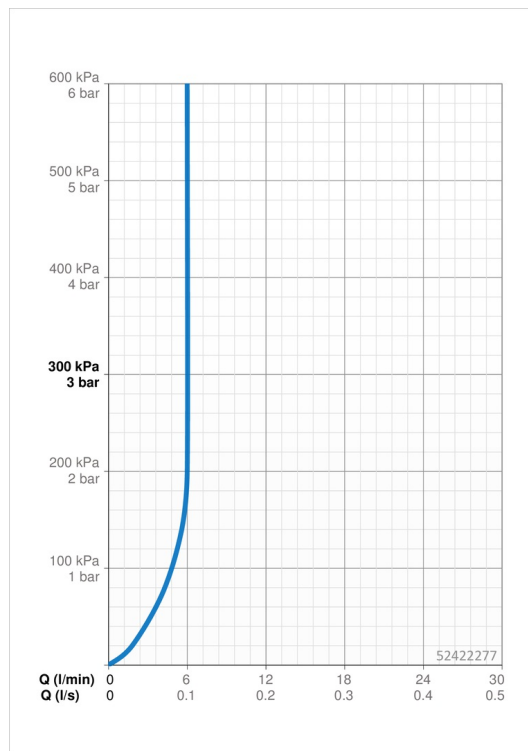

EAN: 4015474253803
static.hansa.com/52422277

- Umývadlo
- Jednopáková
- Stojanková
- Chróm
- Pevné výtokové rameno
- PCA® - aerátor s konštantným prietokom vody aj pri kolísaní tlaku
- Páka so symbolom teplej a studenej vody, Pin - tyčinková páka, Jedna ovládacia páka / rukoväť
- Funkcie pre nastavenie maximálnej teploty a prietoku vody, Nastaviteľný obmedzovač teploty vody (súčasť dodávky, možnosť dodatočnej inštalácie)
- $\varnothing$ 35 mm keramická kartuša pre ovládanie teploty a prietoku vody
- Flexibilné pripojovacie hadičky
- Telo batérie z mosadze DZR, Montážny systém Rapid
- Bez odtokovej garnitúry, Bez otvoru na tiahlo

Technické údaje

Vlastnosti prietoku

Prietok pri tlaku 3 bar (s ovládačom prietoku)	6.0 l/min
Pokles tlaku pri prietoku (0,1 l/s)	2 bar

Technické vlastnosti

Veľkosť DN (menovitý rozmer)	DN15
Dodávka teplej vody	max. +80°C
Pracovný tlak	1-10 bar
Spojovacia veľkosť	G3/8
Projection	102 mm
Materiál	Mosadz

Predpisy

Norma EN	EN 817
Trieda hlučnosti	I (ISO 3822)

Schválenia a Prehlásenia

KIWA	K6116/08
DVGW	NW-6506CN0319
ABP	P-IX 29260/IA
SVGW	1104-5843