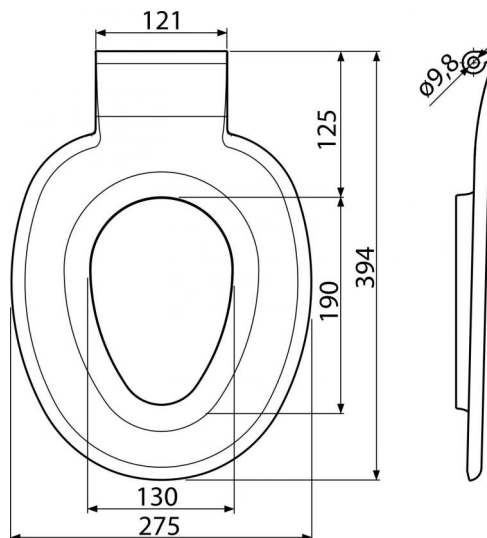

P102

WC sedátko – integrovaná vložka

**Použitie**

Pre WC sedátko A603, A606

Vlastnosti

- Antibakteriálna povrchová úprava
- Farba: biela
- Jednoduchá inštalácia aj deinštalácia z čapu pántov
- Kompatibilné aj s A602 a A604, integrovaná vložka však nebude držať na viku sedátka
- Materiál: polypropylén s antibakteriálnymi vlastnosťami (zabezpečené obsahom zliúčenín striebra)

Rozsah dodávky

- WC sedátko

Objednací kód, Logistické informácie

Kód	EAN	Hmotnosť (kus balenie paleta)	Rozmer (kus balenie)	Množstvo (balenie paleta)
P102	8595580537852	0,2884 5,7760 112,4160 kg	394×30×275 590×430×390 mm	20 320 ks