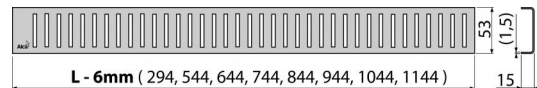

PURE-550M

Rošt pre líniový podlahový žlab, nerez-mat

Použitie

Pre podlahové žľaby ALCA: APZ1, APZ101, APZ1001, APZ1101, APZ4, APZ104, APZ1004, APZ1104, APZ12, APZ22, APZ2012, APZ2022

Vlastnosti

- Materiál: nerezová oceľ AISI 304, DIN 1.4301
- Povrch: nerez mat

Rozsah dodávky

- Demontážny háčik
- Plastová vymedzovacia opierka
- Rošt

Objednací kód, Logistické informácie

Kód	EAN	Hmotnosť (kus balenie paleta)	Rozmer (kus balenie)	Množstvo (balenie paleta)
PURE-550M	8594045939491	550 mm 0,4818 0,0000 0,0000 kg	590×20×55 – mm	1 – ps