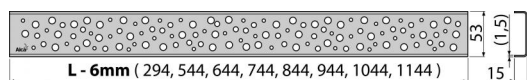

BUBLE-750M

Rošt pre líniový podlahový žlab, nerez-mat

**Použitie**

Pre podlahové žľaby ALCA: APZ1, APZ101, APZ1001, APZ1101, APZ4, APZ104, APZ1004, APZ1104, APZ12, APZ22, APZ2012, APZ2022

Vlastnosti

- Materiál: nerezová oceľ AISI 304, DIN 1.4301
- Povrch: nerez mat

Rozsah dodávky

- Demontážny háčik
- Plastová vymedzovacia opierka
- Rošt

Objednací kód, Logistické informácie

Kód	EAN	Hmotnosť (kus balenie paleta)	Rozmer (kus balenie)	Množstvo (balenie paleta)
BUBLE-750M	8594045939651	750 mm 0,6900 0,0000 0,0000 kg	790×20×55 – mm	1 – ps