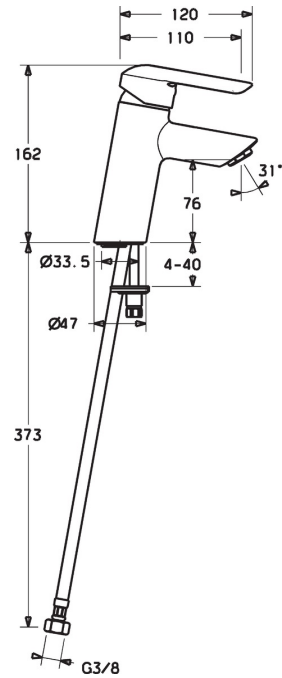

Technické údaje

Vlastnosti prietoku

Prietok pri tlaku 3 bar (s ovládačom prietoku) **6.0 l/min**

Technické vlastnosti

Veľkosť DN (menovitý rozmer) **DN15**
 Dodávka teplej vody **max. +80°C**
 Pracovný tlak **0.5-10 bar**
 Spojovacia veľkosť **G3/8**
 Projection **110 mm**
 Materiál **Mosadz**

Predpisy

Norma EN **EN 817**
 Trieda hlučnosti **I (ISO 3822)**

Schválenia a Prehlásenia

KIWA **K6116/08**
 DVGW **NW-6506CN0319**
 ABP **P-IX 29260/IA**
 SVGW **1104-5843**

Náhradné diely

SP52562273

Název	Kód
1 Ovládacia rukoväť	59913840
1 Ovládacia rukoväť	59914629
1.1 Skrutka, M5x8, SW2.5	59904755
1.3 Záslepka Sivá	59912112
2 Krytka, 33x3 mm	59912504
3 Pritlačná matica, M40x1, SW30	59913210
4 Kartuš, 3.5 Classic	59913075
4 Kartuš, 3.5 Eco	59912324
4.1 Temperature adjustment limiter	59912325
4.3 O-kružok, d 28.24x2.62	59912590
4.4 O-kružok, d 10.10x1.60	59905072
5.1 Ovládacie tiahlo	59913587
5.2 Spojovací diel tiahla	59904624
5.3 Gumové tesnenie	59914591
5.5 Fixing plate	59904765
5.6 Skrutka, M8x1, SW13	59904766
5.7 Upevňovací set	59912113
5.8 Flexibilná hadička, L=430, G3/8-M10x1 RH	59913213
5.9 Flexibilná hadička, L=430, G3/8-M10x1	59912515
5.10 O-kružok, d 7.65x1.78	59902337
5.11 Tesnenie, 9.5x14.4x2	59912551
5.12 Upevňovacia skrutka, M8x1, L=140	59912474
6 Aerator, M24x1, 6 l/min	59913727
7 Vypúšťací ventil umývadla	59904620
7 Vypúšťací ventil umývadla, (2019-)	59914764
N.I. Kľúč, SW30/34	59912108