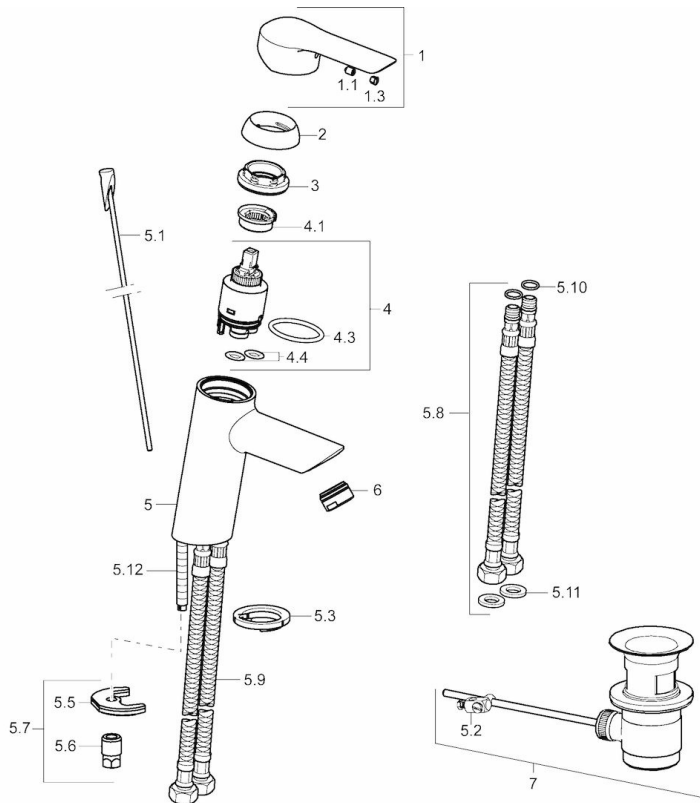

Technické údaje

Vlastnosti prietoku

Prietok pri tlaku 3 bar (s ovládačom prietoku) **6.0 l/min**

Technické vlastnosti

Veľkosť DN (menovitý rozmer) **DN15**
 Dodávka teplej vody **max. +80°C**
 Pracovný tlak **0.5-10 bar**
 Spojovacia veľkosť **G3/8**
 Projection **110 mm**
 Materiál **Mosadz**

Predpisy

Norma EN **EN 817**
 Trieda hlučnosti **I (ISO 3822)**

Schválenia a Prehlásenia

KIWA **K6116/08**
 DVGW **NW-6506CN0319**
 ABP **P-IX 29260/IA**
 SVGW **1104-5843**

Náhradné diely

SP52562273

Název	Kód
1 Ovládacia rukoväť	59913840
1 Ovládacia rukoväť	59914629
1.1 Skrutka, M5x8, SW2.5	59904755
1.3 Záslepka Sivá	59912112
2 Krytka, 33x3 mm	59912504
3 Pritlačná matica, M40x1, SW30	59913210
4 Kartuš, 3.5 Classic	59913075
4 Kartuš, 3.5 Eco	59912324
4.1 Temperature adjustment limiter	59912325
4.3 O-kružok, d 28.24x2.62	59912590
4.4 O-kružok, d 10.10x1.60	59905072
5.1 Ovládacie tiahlo	59913587
5.2 Spojovací diel tiahla	59904624
5.3 Gumové tesnenie	59914591
5.5 Fixing plate	59904765
5.6 Skrutka, M8x1, SW13	59904766
5.7 Upevňovací set	59912113
5.8 Flexibilná hadička, L=430, G3/8-M10x1 RH	59913213
5.9 Flexibilná hadička, L=430, G3/8-M10x1	59912515
5.10 O-kružok, d 7.65x1.78	59902337
5.11 Tesnenie, 9.5x14.4x2	59912551
5.12 Upevňovacia skrutka, M8x1, L=140	59912474
6 Aerator, M24x1, 6 l/min	59913727
7 Vypúšťací ventil umývadla	59904620
7 Vypúšťací ventil umývadla, (2019-)	59914764
N.I. Kľúč, SW30/34	59912108