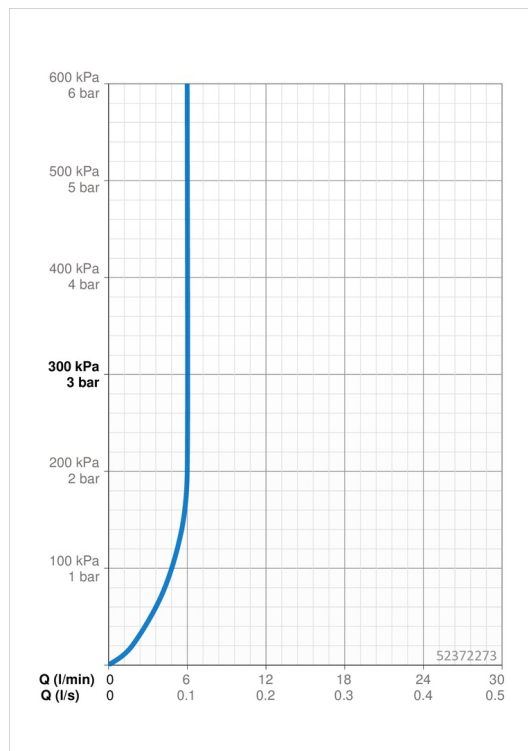

EAN: 4015474257801
static.hansa.com/52372273

- Umývadlo
- Jednopáková
- Stojanková
- Chróm
- Pevné výtokové rameno
- PCA® - aerátor s konštantným prietokom vody aj pri kolísaní tlaku
- Páka so symbolom teplej a studenej vody, Jedna ovládacia páka / rukoväť
- Funkcie pre nastavenie maximálnej teploty a prietoku vody, Nastaviteľný obmedzovač teploty vody (súčasť dodávky, možnosť dodatočnej inštalácie)
- $\varnothing$ 35 mm keramická kartuša pre ovládanie teploty a prietoku vody
- Flexibilné pripojovacie hadičky
- Telo batérie z mosadze DZR, Montážny systém Rapid
- Bez odtokovej garnitúry, Bez otvoru na tiahlo

Technické údaje

Vlastnosti prietoku

Prietok pri tlaku 3 bar (s ovládačom prietoku) **6.0 l/min**

Technické vlastnosti

Veľkosť DN (menovitý rozmer) **DN15**
Dodávka teplej vody **max. +80°C**
Pracovný tlak **0.5-10 bar**
Spojovacia veľkosť **G3/8**
Projection **110 mm**
Materiál **Mosadz**

Predpisy

Norma EN **EN 817**
Trieda hlučnosti **I (ISO 3822)**

Schválenia a Prehlásenia

KIWA **K6116/08**
DVGW **NW-6506CN0319**
ABP **P-IX 29260/IA**
SVGW **1104-5843**