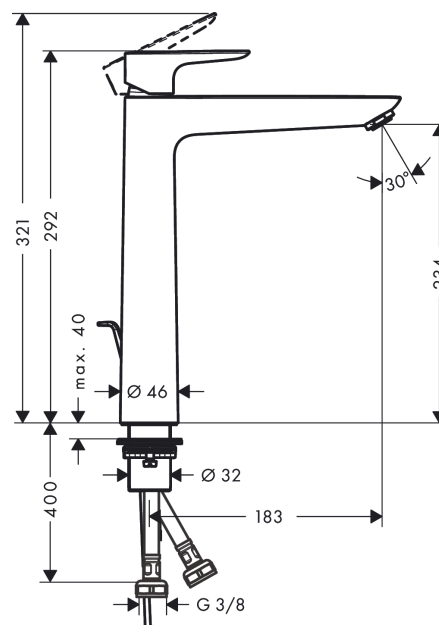

Kótovaný výkres