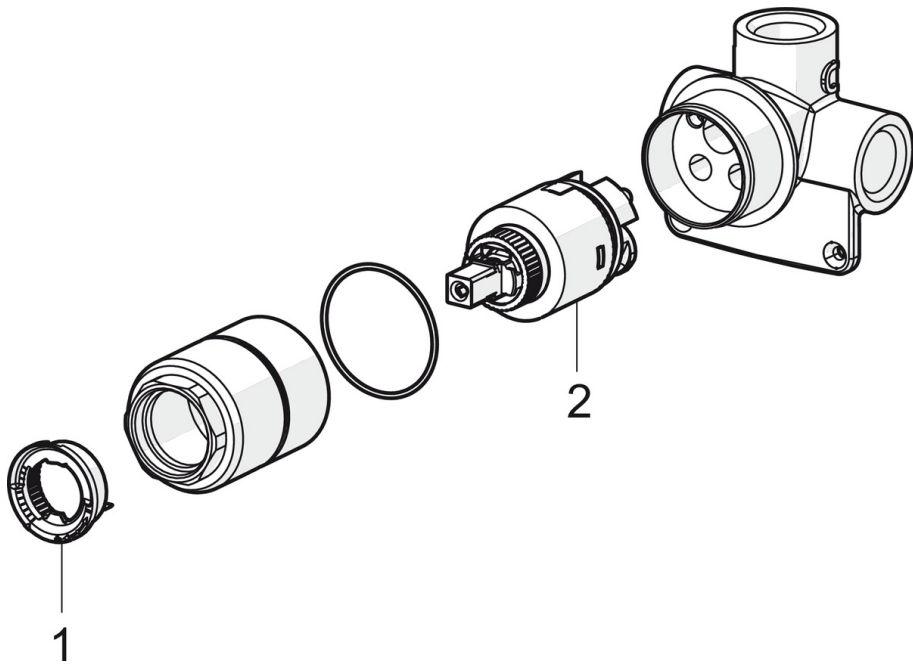

EAN: 4015474117990
static.hansa.com/50500100

- Riešenia pre sprchy
- Podomietková
- Podomietková inštalácia
- Funkcie pre nastavenie maximálnej teploty a prietoku vody, Nastaviteľný obmedzovač teploty vody (súčasť dodávky, možnosť dodatočnej inštalácie)
- \varnothing 35 mm keramická kartuša pre ovládanie teploty a prietoku vody
- Telo batérie z mosadze DZR

Technické údaje

Vlastnosti prietoku

Prietok pri tlaku 3 bar **16.8 l/min**

Technické vlastnosti

Veľkosť DN (menovitý rozmer) **DN15**
 Dodávka teplej vody **max. +80°C**
 Pracovný tlak **1-10 bar**
 Spojovacia veľkosť **G1/2**
 Materiál **Mosadz**

Predpisy

Norma EN **EN 817**

Náhradné diely

SP50500100

	Názov	Kód
01	Temperature adjustment limiter	59912325
02	Kartuš, 3.5 Classic	59913075