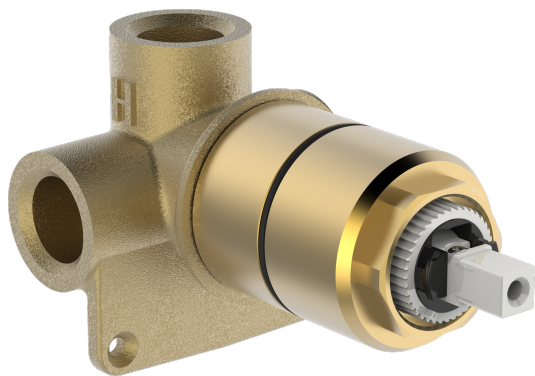

EAN: 4015474117990
static.hansa.com/50500100

- Riešenia pre sprchy
- Podomietková
- Podomietková inštalácia
- Funkcie pre nastavenie maximálnej teploty a prietoku vody, Nastaviteľný obmedzovač teploty vody (súčasť dodávky, možnosť dodatočnej inštalácie)
- \varnothing 35 mm keramická kartuša pre ovládanie teploty a prietoku vody
- Telo batérie z mosadze DZR

Technické údaje

Vlastnosti prietoku

Prietok pri tlaku 3 bar **16.8 l/min**

Technické vlastnosti

Veľkosť DN (menovitý rozmer) **DN15**
 Dodávka teplej vody **max. +80°C**
 Pracovný tlak **1-10 bar**
 Spojovacia veľkosť **G1/2**
 Materiál **Mosadz**

Predpisy

Norma EN **EN 817**

Náhradné diely

SP50500100

	Názov	Kód
01	Temperature adjustment limiter	59912325
02	Kartuš, 3.5 Classic	59913075