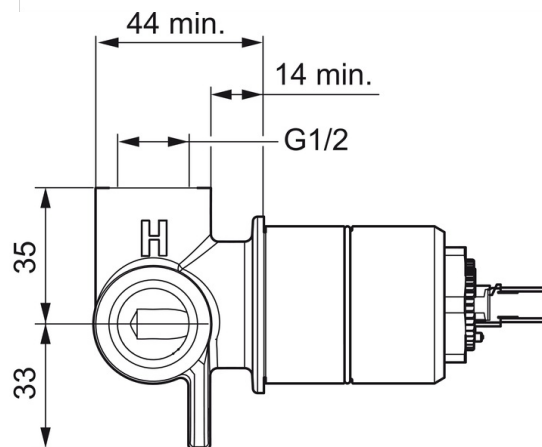

EAN: 4015474117990
static.hansa.com/50500100

- Riešenia pre sprchy
- Podomietková
- Podomietková inštalácia
- Funkcie pre nastavenie maximálnej teploty a prietoku vody, Nastaviteľný obmedzovač teploty vody (súčasť dodávky, možnosť dodatočnej inštalácie)
- \varnothing 35 mm keramická kartuša pre ovládanie teploty a prietoku vody
- Telo batérie z mosadze DZR

Technické údaje

Vlastnosti prietoku

Prietok pri tlaku 3 bar **16.8 l/min**

Technické vlastnosti

Veľkosť DN (menovitý rozmer) **DN15**
 Dodávka teplej vody **max. +80°C**
 Pracovný tlak **1-10 bar**
 Spojovacia veľkosť **G1/2**
 Materiál **Mosadz**

Predpisy

Norma EN **EN 817**

Náhradné diely

SP50500100

	Názov	Kód
01	Temperature adjustment limiter	59912325
02	Kartuš, 3.5 Classic	59913075