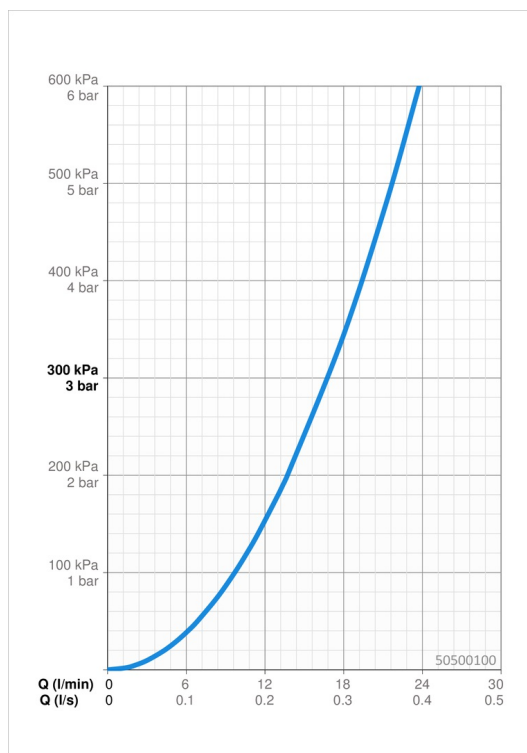

EAN: 4015474117990
static.hansa.com/50500100

- Riešenia pre sprchy
- Podomietková
- Podomietková inštalácia
- Funkcie pre nastavenie maximálnej teploty a prietoku vody, Nastaviteľný obmedzovač teploty vody (súčasť dodávky, možnosť dodatočnej inštalácie)
- \varnothing 35 mm keramická kartuša pre ovládanie teploty a prietoku vody
- Telo batérie z mosadze DZR

Technické údaje

Vlastnosti prietoku

Prietok pri tlaku 3 bar **16.8 l/min**

Technické vlastnosti

Veľkosť DN (menovitý rozmer) **DN15**
 Dodávka teplej vody **max. +80°C**
 Pracovný tlak **1-10 bar**
 Spojovacia veľkosť **G1/2**
 Materiál **Mosadz**

Predpisy

Norma EN **EN 817**

Náhradné diely

SP50500100

	Názov	Kód
01	Temperature adjustment limiter	59912325
02	Kartuš, 3.5 Classic	59913075