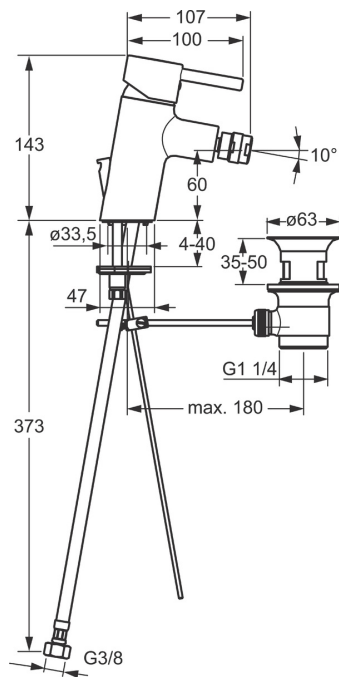

Náhradné diely

SP52433273

Název	Kód
1 Ovládacia rukoväť	59913840
1 Ovládacia rukoväť	59914629
1.1 Skrutka, M5x8, SW2.5	59904755
1.3 Záslepka Sivá	59912112
2 Krytka, 33x3 mm	59912504
3 Pritlačná matica, M40x1, SW30	59913210
4 Kartuš, 3.5 Classic	59913075
4 Kartuš, 3.5 Eco	59912324
4.1 Temperature adjustment limiter	59912325
4.3 O-kružok, d 28.24x2.62	59912590
4.4 O-kružok, d 10.10x1.60	59905072
5.1 Ovládacie tiahlo	59913587
5.2 Spojovací diel tiahla	59904624
5.3 Gumové tesnenie	59914591
5.5 Fixing plate	59904765
5.6 Skrutka, M8x1, SW13	59904766
5.7 Upevňovací set	59912113
5.8 Flexibilná hadička, L=430, G3/8-M10x1 RH	59913213
5.9 Flexibilná hadička, L=430, G3/8-M10x1	59912515
5.10 O-kružok, d 7.65x1.78	59902337
5.11 Tesnenie, 9.5x14.4x2	59912551
5.12 Upevňovacia skrutka, M8x1, L=140	59912474
6 Aerator, M24x1, 6 l/min	59913727
6.2 Ball joint for bidet faucet	59910952
7 Vypúšťací ventil umývadla	59904620
7 Vypúšťací ventil umývadla, (2019-)	59914764
N.I. Kľúč, SW30/34	59912108