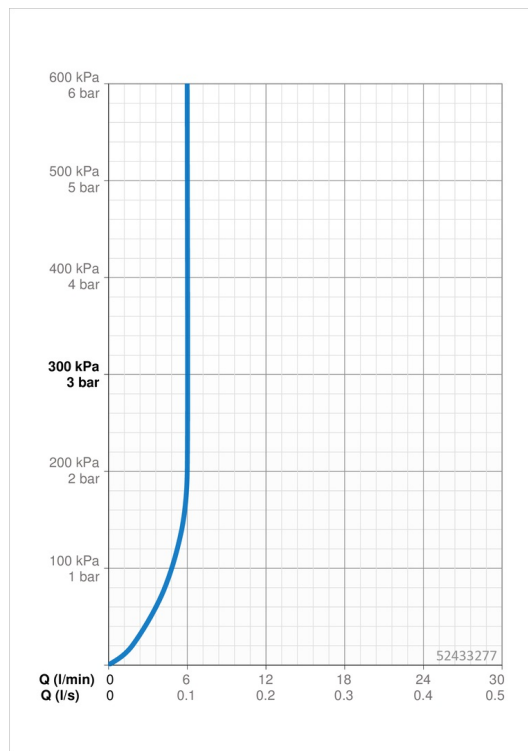

EAN: 4015474253834
static.hansa.com/52433277

- Bidet
- Jednopáková
- Stojanková
- Chróm
- PCA® - aerátor s konštantným prietokom vody aj pri kolísaní tlaku, Aerátor s kľbovým čapom a možnosťou nastavenia smeru prúdu vody

- Páka so symbolom teplej a studenej vody, Pin - tyčinková páka, Jedna ovládacia páka / rukoväť
- Funkcie pre nastavenie maximálnej teploty a prietoku vody, Nastaviteľný obmedzovač teploty vody (súčasť dodávky, možnosť dodatočnej inštalácie)
- ø 35 mm keramická kartuša pre ovládanie teploty a prietoku vody
- Flexibilné pripojovacie hadičky
- Telo batérie z mosadze DZR, Montážny systém Rapid

Technické údaje

Vlastnosti prietoku

Prietok pri tlaku 3 bar (s ovládačom prietoku) **6.0 l/min**

Technické vlastnosti

Veľkosť DN (menovitý rozmer) **DN15**
Dodávka teplej vody **max. +80°C**
Pracovný tlak **0.5-10 bar**
Spojovacia veľkosť **G3/8**
Projection **107 mm**
Materiál **Mosadz**

Predpisy

Norma EN **EN 817**
Trieda hlučnosti **I (ISO 3822)**

Schválenia a Prehlásenia

KIWA **K6116/08**
DVGW **NW-6506CN0319**
ABP **P-IX 29260/IA**
SVGW **1104-5843**