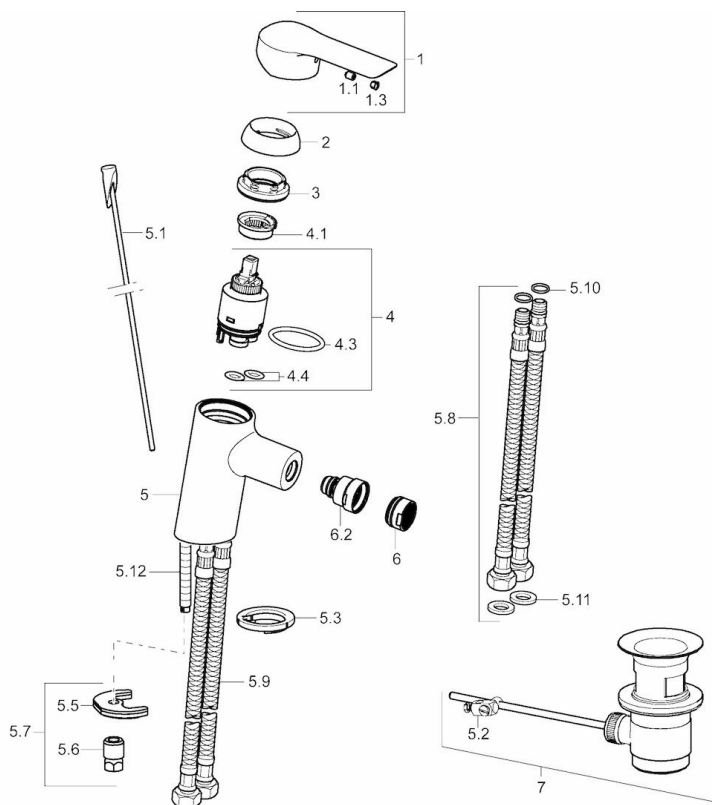

- Páka so symbolom teplej a studenej vody, Pin - tyčinková páka, Jedna ovládacia páka / rukoväť
- Funkcie pre nastavenie maximálnej teploty a prietoku vody, Nastaviteľný obmedzovač teploty vody (súčasť dodávky, možnosť dodatočnej inštalácie)
- ø 35 mm keramická kartuša pre ovládanie teploty a prietoku vody
- Flexibilné pripojovacie hadičky
- Telo batérie z mosadze DZR, Montážny systém Rapid

### Technické vlastnosti

Veľkosť DN (menovitý rozmer) **DN15**  
 Dodávka teplej vody **max. +80°C**  
 Pracovný tlak **0.5-10 bar**  
 Spojovacia veľkosť **G3/8**  
 Projection **107 mm**  
 Materiál **Mosadz**

### SP52433273

Název	Kód
1 Ovládacia rukoväť	59913840
1 Ovládacia rukoväť	59914629
1.1 Skrutka, M5x8, SW2.5	59904755
1.3 Záslepka Sivá	59912112
2 Krytka, 33x3 mm	59912504
3 Pritlačná matica, M40x1, SW30	59913210
4 Kartuš, 3.5 Classic	59913075
4 Kartuš, 3.5 Eco	59912324
4.1 Temperature adjustment limiter	59912325
4.3 O-kružok, d 28.24x2.62	59912590
4.4 O-kružok, d 10.10x1.60	59905072
5.1 Ovládacie tiahlo	59913587
5.2 Spojovací diel tiahla	59904624
5.3 Gumové tesnenie	59914591
5.5 Fixing plate	59904765
5.6 Skrutka, M8x1, SW13	59904766
5.7 Upevňovací set	59912113
5.8 Flexibilná hadička, L=430, G3/8-M10x1 RH	59913213
5.9 Flexibilná hadička, L=430, G3/8-M10x1	59912515
5.10 O-kružok, d 7.65x1.78	59902337
5.11 Tesnenie, 9.5x14.4x2	59912551
5.12 Upevňovacia skrutka, M8x1, L=140	59912474
6 Aerator, M24x1, 6 l/min	59913727
6.2 Ball joint for bidet faucet	59910952
7 Vypúšťací ventil umývadla	59904620
7 Vypúšťací ventil umývadla, (2019-)	59914764
N.I. Kľúč, SW30/34	59912108