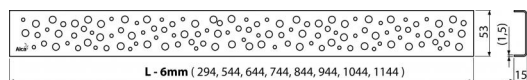

BUBLE-1050M

Rošt pre líniový podlahový žlab, nerez-mat

**Použitie**

Pre podlahové žľaby ALCA: APZ1, APZ101, APZ1001, APZ1101, APZ4, APZ104,

APZ1004, APZ1104, APZ12, APZ22, APZ2012, APZ2022

Vlastnosti

- Materiál: nerezová oceľ AISI 304, DIN 1.4301
- Povrch: nerez mat

Rozsah dodávky

- Demontážny háčik
- Plastová vymedzovacia opierka
- Rošt

Objednací kód, Logistické informácie

Kód	EAN	Hmotnosť (kus balenie paleta)	Rozmer (kus balenie)	Množstvo (balenie paleta)
BUBLE-1050M	8594045939712	1050 mm 0,9730 0,0000 0,0000 kg	1090×20×55 – mm	1 – ps