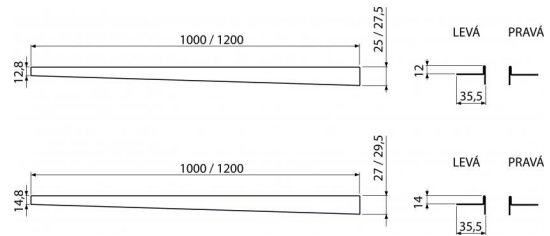

**APZ902M/1200**

Nerezová lišta pre spádovanú podlahu, pravá

**Použitie**

Pre prechod vzniknutý počas výstavby sprchovacieho kúta medzi spádovanou a nespádovanou časťou podlahy, hrúbka dlažby 10 mm

**Vlastnosti**

- Materiál: nerezová oceľ AISI 304, DIN 1.4301
- Možnosť skrátenia ručnou pílkou
- Povrchová úprava: mat

**Rozsah dodávky**

- Lišta

**Objednací kód, Logistické informácie**

Kód	EAN	Hmotnosť (kus   balenie   paleta)	Rozmer (kus   balenie)	Množstvo (balenie   paleta)
APZ902M/1200	8595580502867	0,3900   0,0000   0,0000 kg	1200×36×27,5   – mm	1   – ps

**Záruky**      **Colný kód**  
2/5 rokov      73269098

**Technické parametre**

- Výška lemu 12 mm