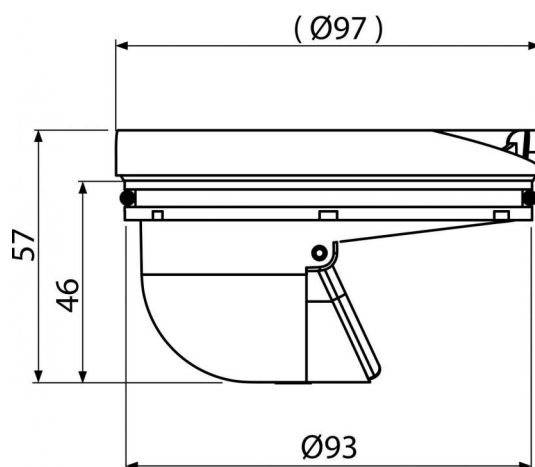

APV0030

Suchá zápachová uzáverka

Použitie

Pre podlahové vpuste
Pre použitie v exteriéri

Vlastnosti

- Materiál: polypropylén odolný proti mechanickému, chemickému a tepelnému poškodeniu
- Mechanická klapka suchej zápachovej uzáverky bráni prenikaniu zápachu z kanalizácie

Rozsah dodávky

- Klapka zápachovej uzáverky
- Poistný krúžok
- Telo zápachovej uzáverky
- Tesnenie

Objednací kód, Logistické informácie

Kód	EAN	Hmotnosť (kus | balenie | paleta)	Rozmer (kus | balenie)	Množstvo (balenie | paleta)
APV0030	8595580507510	0,0695 | 4,0060 | 112,1680 kg	98×58×98 | 590×240×390 mm	50 | 1400 ks

Záruky

2/2 rokov

Colný kód

39269097

Normy

EN 1253

Technické parametre

- Odolnosť proti tlaku 270 Pa
- Prietok 57-62 l/min