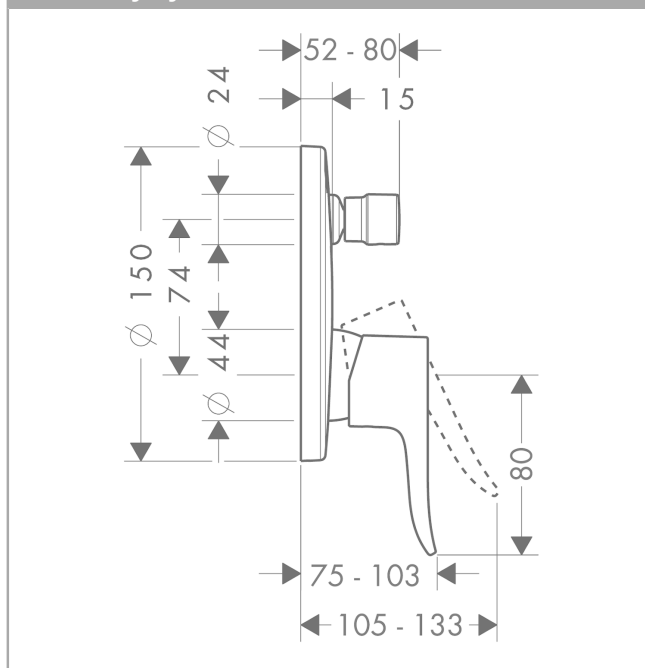

Kótovaný výkres