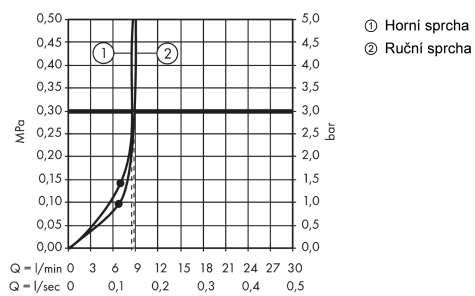

Croma**Showerpipe 220 1jet EcoSmart 9 l/min s termostatem**Povrchové úpravy: **chrom** Číslo položky: **27188000****Popis****Vlastnosti**

- obsahuje: horní sprcha, ruční sprcha, sprchový termostát, sprchová hadice, jezdec
- horní sprcha Croma 220
- velikost sprchové hlavice: 220 mm
- druh proudu: RainAir (provzdušněný sprchový déšť)
- kulový kloub: nastavitelný úhel horní sprchy
- držák ruční sprchy s nastavitelnou výškou
- průměr tyče: 22 mm
- trubka se dá výškově zkrátit
- délka sprchového ramena: 400 mm
- otočné sprchové rameno
- průtok při proudu RainAir (při 0,3 MPa): 9 l/min
- min. průtokový tlak: 1,7 bar
- provozní tlak vody: min. 1,7 baru/max. 10 barů
- termostát EcoStat Comfort
- bezpečnostní pojistka při 40°C
- předem nastavitelné omezení teplé vody
- ovládání spotřebičů otočením rukojeti
- vhodné pro průtokový ohřívač s výkonem od 18 kW
- způsob montáže: instalace na stěnu
- součásti dodávky: Showerpipe s termostatem, rozety, etážky, upevňovací materiál, montážní návod

Technologie**Obrázek výrobku****Kótovaný výkres**

Croma
Showerpipe 220 1jet EcoSmart 9 l/min s termostatem
 Povrchové úpravy: **chrom** Číslo položky: **27188000**

Průtokový diagram

Croma
Showerpipes 220 1jet EcoSmart 9 l/min s termostatem
 Povrchové úpravy: **chrom** Číslo položky: **27188000**