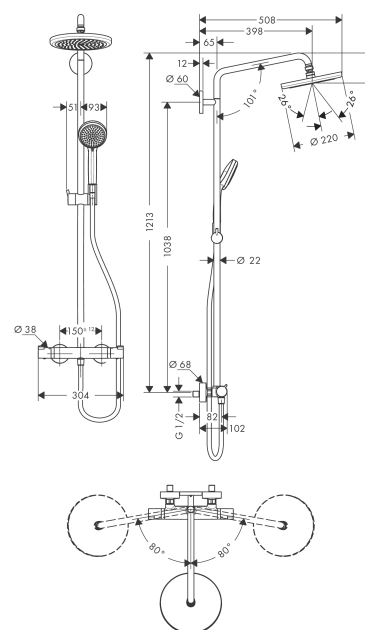

Croma**Showerpipe 220 1jet EcoSmart 9 l/min s termostatem**Povrchové úpravy: **chrom** Číslo položky: **27188000****Popis****Vlastnosti**

- obsahuje: horní sprcha, ruční sprcha, sprchový termostát, sprchová hadice, jezdec
- horní sprcha Croma 220
- velikost sprchové hlavice: 220 mm
- druh proudu: RainAir (provzdušněný sprchový déšť)
- kulový kloub: nastavitelný úhel horní sprchy
- držák ruční sprchy s nastavitelnou výškou
- průměr tyče: 22 mm
- trubka se dá výškově zkrátit
- délka sprchového ramena: 400 mm
- otočné sprchové rameno
- průtok při proudu RainAir (při 0,3 MPa): 9 l/min
- min. průtokový tlak: 1,7 bar
- provozní tlak vody: min. 1,7 baru/max. 10 barů
- termostát EcoStat Comfort
- bezpečnostní pojistka při 40°C
- předem nastavitelné omezení teplé vody
- ovládání spotřebičů otočením rukojeti
- vhodné pro průtokový ohřívač s výkonem od 18 kW
- způsob montáže: instalace na stěnu
- součásti dodávky: Showerpipe s termostatem, rozety, etážky, upevňovací materiál, montážní návod

Technologie**Obrázek výrobku****Kótovaný výkres**

Croma
Showerpipe 220 1jet EcoSmart 9 l/min s termostatem
 Povrchové úpravy: **chrom** Číslo položky: **27188000**

Průtokový diagram

Croma
Showerpipes 220 1jet EcoSmart 9 l/min s termostatem
 Povrchové úpravy: **chrom** Číslo položky: **27188000**

Příklad montáže