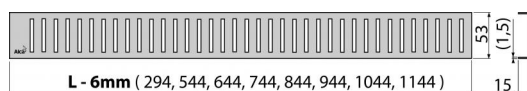

PURE-1150M

Rošt pre líniový podlahový žlab, nerez-mat

Použitie

Pre podlahové žľaby ALCA: APZ1, APZ101, APZ1001, APZ1101, APZ4, APZ104, APZ1004, APZ1104, APZ12, APZ22, APZ2012, APZ2022

Vlastnosti

- Materiál: nerezová oceľ AISI 304, DIN 1.4301
- Povrch: nerez mat

Rozsah dodávky

- Demontážny háčik
- Plastová vymedzovacia opierka
- Rošt

Objednací kód, Logistické informácie

| Kód | EAN | Hmotnosť (kus balenie paleta) | Rozmer (kus balenie) | Množstvo (balenie paleta) |
|------------|---------------|--|---------------------------|--------------------------------|
| PURE-1150M | 8594045939514 | 1150 mm 0,9941 0,0000 0,0000 kg | 1190×20×55 – mm | 1 – ps |