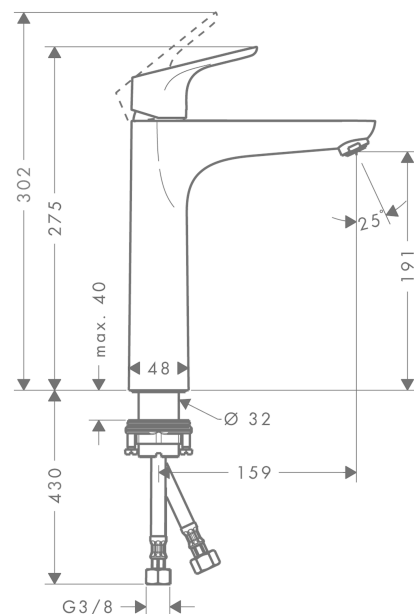

Focus

Páková umyvadlová baterie 190 bez odtokové soupravy

Povrchové úpravy: **chrom** Číslo položky: **31518000**

Popis

Vlastnosti

- ComfortZone 190
- varianta rukojeti: páčka
- výtok 159 mm
- druh proudu: normální proud
- maximální průtok při 0,3 MPa: 5 l/min
- vhodné pro průtokový ohřívač
- způsob připojení: převlečné matky G 3/8
- rozměr přívodů: DN15
- třída hlučnosti: I
- není součástí: odtoková souprava

Technologie

Obrázek výrobku

Kótovaný výkres

Průtokový diagram