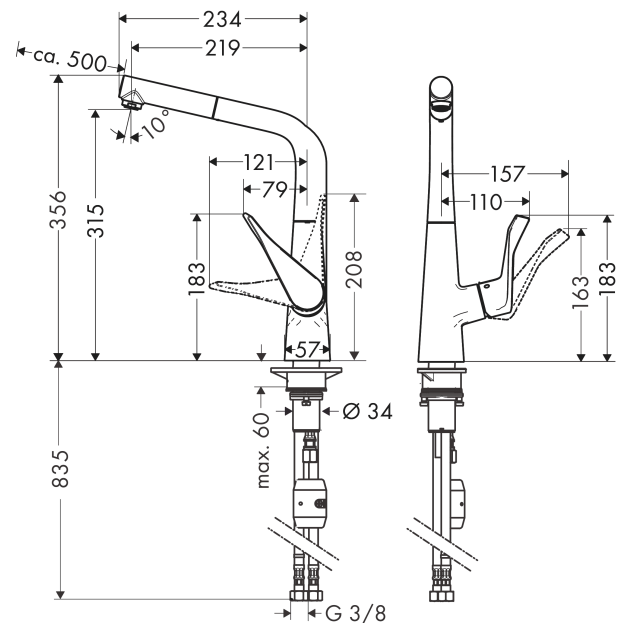

Metris M71

kuchyňská páková baterie 320, vytahovatelný výtok, 1jet
 Povrchové úpravy: vzhled nerez Číslo položky: 14821800

Popis

Vlastnosti

- ComfortZone 320
- rozsah otáčení 110° / 150°
- laminární proud
- magnetický držák sprchy MagFit
- hadice spršky s rychlospojkou Quick-Connect
- maximální průtok při 0,3 MPa: 10 l/min
- vhodné pro průtokový ohřívač
- významně omezené rozstříkávání díky pozvolnému náběhu vody
- součástí dodávky: páková kuchyňská baterie, přírodní hadice, upevnění dřívku, montážní návod

Technologie

Obrázek výrobku

Kótovaný výkres

Průtokový diagram