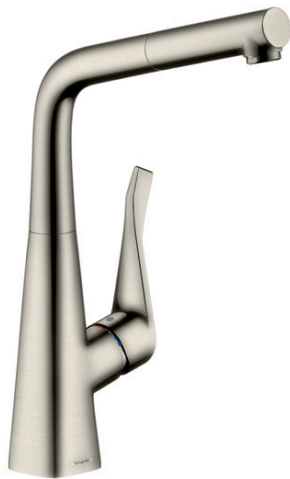

Metris M71

kuchyňská páková baterie 320, vytahovatelný výtok, 1jet
Povrchové úpravy: vzhled nerez Číslo položky: 14821800

Popis

Vlastnosti

- ComfortZone 320
- rozsah otáčení 110° / 150°
- laminární proud
- magnetický držák sprchy MagFit
- hadice spršky s rychlospojkou Quick-Connect
- maximální průtok při 0,3 MPa: 10 l/min
- vhodné pro průtokový ohřívač
- významně omezené rozstříkávání díky pozvolnému náběhu vody
- součástí dodávky: páková kuchyňská baterie, přírodní hadice, upevnění dřívku, montážní návod

Technologie

Obrázek výrobku