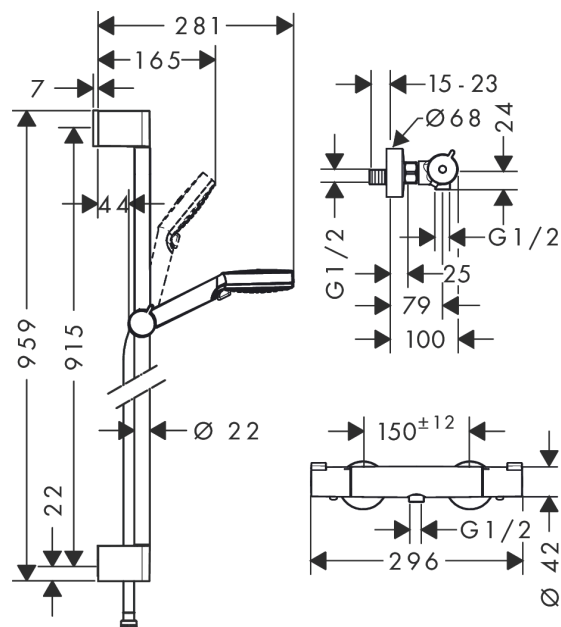

Kótovaný výkres