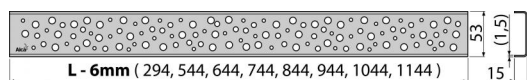

BUBLE-1150L

Rošt pre líniový podlahový žlab, nerez-lesk

Použitie

Pre podlahové žľaby ALCA: APZ1, APZ101, APZ1001, APZ1101, APZ4, APZ104, APZ1004, APZ1104, APZ12, APZ22, APZ2012, APZ2022

Vlastnosti

- Materiál: nerezová oceľ AISI 304, DIN 1.4301
- Povrch: nerez lesk

Rozsah dodávky

- Demontážny háčik
- Plastová vymedzovacia opierka
- Rošt

Objednací kód, Logistické informácie

Kód	EAN	Hmotnosť (kus balenie paleta)	Rozmer (kus balenie)	Množstvo (balenie paleta)
BUBLE-1150L	8594045939729	1150 mm 1,0561 0,0000 0,0000 kg	1190×20×55 – mm	1 – ps