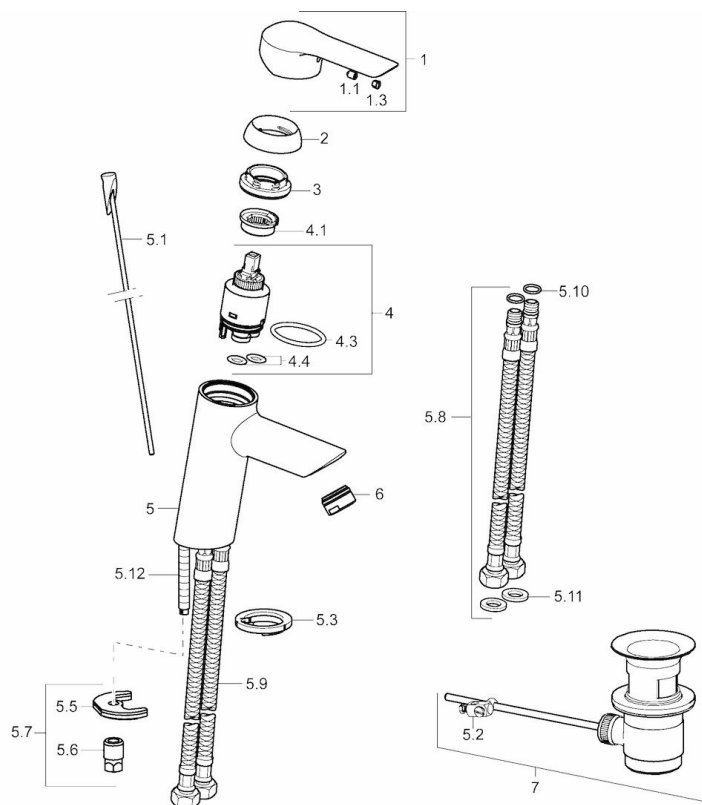

### Technické vlastnosti

Veľkosť DN (menovitý rozmer) **DN15**  
 Dodávka teplej vody **max. +80°C**  
 Pracovný tlak **0.5-10 bar**  
 Spojovacia veľkosť **G3/8**  
 Projection **110 mm**  
 Materiál **Mosadz**

### SP52562273

Název	Kód
1 Ovládacia rukoväť	59913840
1 Ovládacia rukoväť	59914629
1.1 Skrutka, M5x8, SW2.5	59904755
1.3 Záslepka Sivá	59912112
2 Krytka, 33x3 mm	59912504
3 Pritlačná matica, M40x1, SW30	59913210
4 Kartuš, 3.5 Classic	59913075
4 Kartuš, 3.5 Eco	59912324
4.1 Temperature adjustment limiter	59912325
4.3 O-kružok, d 28.24x2.62	59912590
4.4 O-kružok, d 10.10x1.60	59905072
5.1 Ovládacie tiahlo	59913587
5.2 Spojovací diel tiahla	59904624
5.3 Gumové tesnenie	59914591
5.5 Fixing plate	59904765
5.6 Skrutka, M8x1, SW13	59904766
5.7 Upevňovací set	59912113
5.8 Flexibilná hadička, L=430, G3/8-M10x1 RH	59913213
5.9 Flexibilná hadička, L=430, G3/8-M10x1	59912515
5.10 O-kružok, d 7.65x1.78	59902337
5.11 Tesnenie, 9.5x14.4x2	59912551
5.12 Upevňovacia skrutka, M8x1, L=140	59912474
6 Aerator, M24x1, 6 l/min	59913727
7 Vypúšťací ventil umývadla	59904620
7 Vypúšťací ventil umývadla, (2019-)	59914764
N.I. Kľúč, SW30/34	59912108