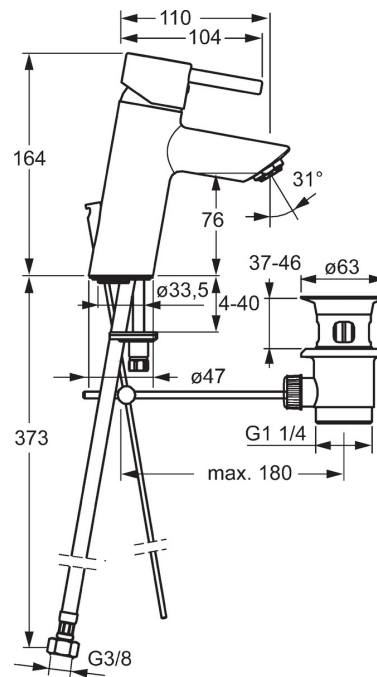

Náhradné diely

SP52562273

Název	Kód
1 Ovládacia rukoväť	59913840
1 Ovládacia rukoväť	59914629
1.1 Skrutka, M5x8, SW2.5	59904755
1.3 Záslepka Sivá	59912112
2 Krytka, 33x3 mm	59912504
3 Pritlačná matica, M40x1, SW30	59913210
4 Kartuš, 3.5 Classic	59913075
4 Kartuš, 3.5 Eco	59912324
4.1 Temperature adjustment limiter	59912325
4.3 O-kružok, d 28.24x2.62	59912590
4.4 O-kružok, d 10.10x1.60	59905072
5.1 Ovládacie tiahlo	59913587
5.2 Spojovací diel tiahla	59904624
5.3 Gumové tesnenie	59914591
5.5 Fixing plate	59904765
5.6 Skrutka, M8x1, SW13	59904766
5.7 Upevňovací set	59912113
5.8 Flexibilná hadička, L=430, G3/8-M10x1 RH	59913213
5.9 Flexibilná hadička, L=430, G3/8-M10x1	59912515
5.10 O-kružok, d 7.65x1.78	59902337
5.11 Tesnenie, 9.5x14.4x2	59912551
5.12 Upevňovacia skrutka, M8x1, L=140	59912474
6 Aerator, M24x1, 6 l/min	59913727
7 Vypúšťací ventil umývadla	59904620
7 Vypúšťací ventil umývadla, (2019-)	59914764
N.I. Kľúč, SW30/34	59912108