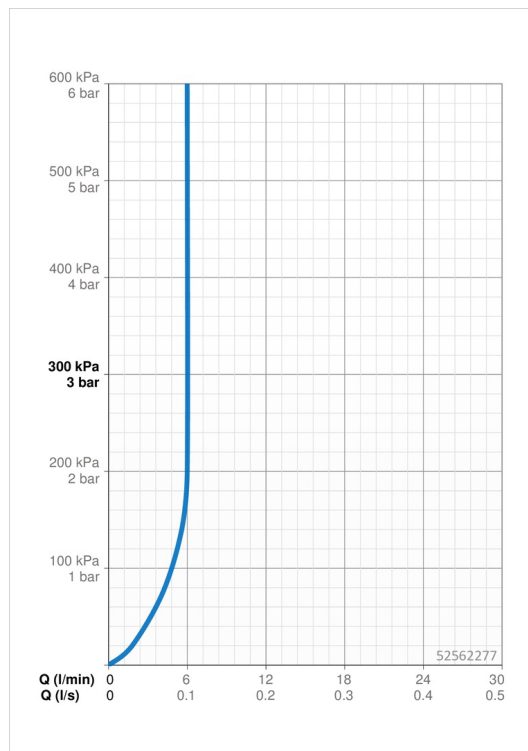

EAN: 4015474257146
static.hansa.com/52562277

- Umývadlo
- Jednopáková
- Stojanková
- Chróm
- Pevné výtokové rameno
- PCA® - aerátor s konštantným prietokom vody aj pri kolísaní tlaku
- Páka so symbolom teplej a studenej vody, Pin - tyčinková páka, Jedna ovládací páka / rukoväť
- Odtoková garnitúra s tiahlom
- Funkcie pre nastavenie maximálnej teploty a prietoku vody, Nastaviteľný obmedzovač teploty vody (súčasť dodávky, možnosť dodatočnej inštalácie)
- ø 35 mm keramická kartuša pre ovládanie teploty a prietoku vody
- Flexibilné pripojovacie hadičky
- Telo batérie z mosadze DZR, Montážny systém Rapid

Technické údaje

Vlastnosti prietoku

Prietok pri tlaku 3 bar (s ovládačom prietoku) **6.0 l/min**

Technické vlastnosti

Veľkosť DN (menovitý rozmer) **DN15**
Dodávka teplej vody **max. +80°C**
Pracovný tlak **0.5-10 bar**
Spojovacia veľkosť **G3/8**
Projection **110 mm**
Materiál **Mosadz**

Predpisy

Norma EN **EN 817**
Trieda hlučnosti **I (ISO 3822)**

Schválenia a Prehlásenia

KIWA **K6116/08**
DVGW **NW-6506CN0319**
ABP **P-IX 29260/IA**
SVGW **1104-5843**