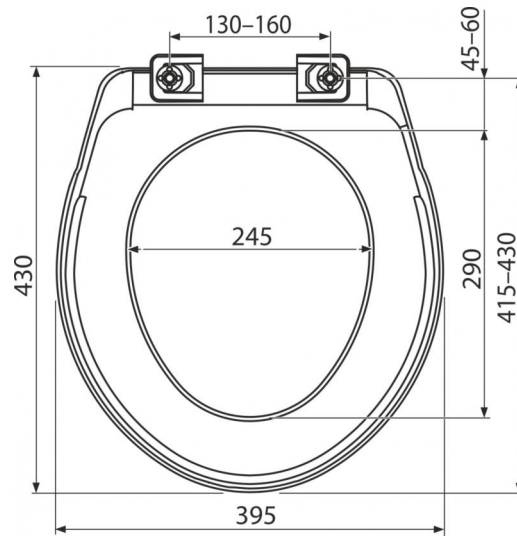

A6551**WC sedátko Basic Antibacterial****Použitie**

Pre WC misy

Vlastnosti

- Farba: biela
- Materiál: polypropylén s antibakteriálnymi vlastnosťami (zabezpečené obsahom zličenín striebra)
- Plastové pánty

Rozsah dodávky

- Pánty
- WC sedátko

Objednací kód, Logistické informácie

Kód	EAN	Hmotnosť (kus balenie paleta)	Rozmer (kus balenie)	Množstvo (balenie paleta)
A6551	8594045933741	0,7615 11,4225 225,6050 kg	475x50x410 450x420x370 mm	15 270 ks