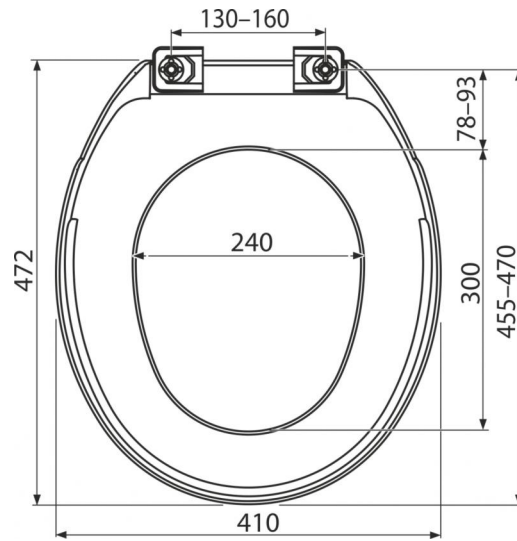

A6550**WC sedátko Basic Antibacterial****Použitie**

Pre WC misy

Vlastnosti

- Farba: biela
- Materiál: polypropylén s antibakteriálnymi vlastnosťami (zabezpečené obsahom zličenín striebra)
- Plastové pánty

Rozsah dodávky

- Pánty
- WC sedátko

Objednací kód, Logistické informácie

| Kód | EAN | Hmotnosť (kus balenie paleta) | Rozmer (kus balenie) | Množstvo (balenie paleta) |
|-------|---------------|--------------------------------------|-----------------------------|--------------------------------|
| A6550 | 8594045930795 | 0,9505 14,2575 276,6350 kg | 470x50x410 490x425x345 mm | 15 270 ks |