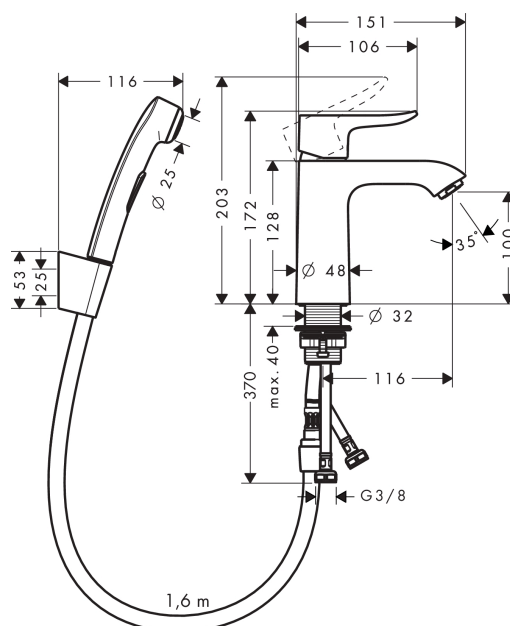

Kótovaný výkres