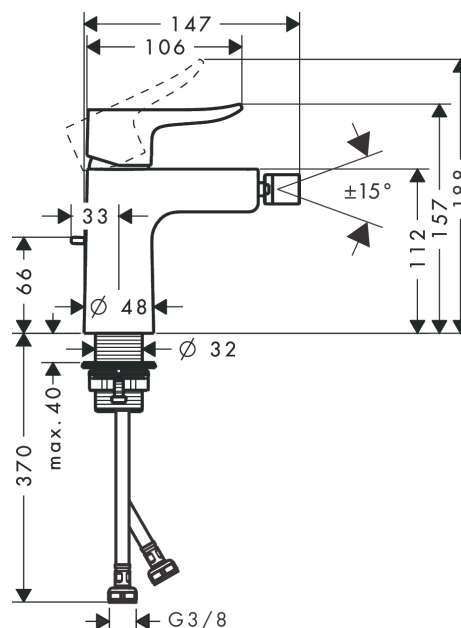

Metris

Páková bidetová baterie s odtokovou soupravou s táhlem

Povrchové úpravy: **chrom** Číslo položky: **31280000**

Popis

Vlastnosti

- obsahuje: páková bidetová baterie, odtoková souprava
- výtok 123 mm
- kulový kloub – perlátor
- druh proudu: laminární proud
- vhodné pro průtokový ohřívač
- odtoková souprava s táhlem
- materiál odtokové soupravy: kov
- způsob připojení: převlečné matky G 3/8
- součásti dodávky: páková bidetová baterie, přívodní hadice, upevnění dřívku, montážní návod

Obrázek výrobku

Kótovaný výkres

Průtokový diagram