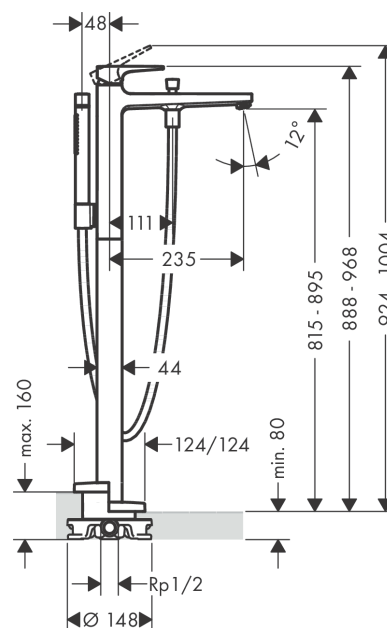

**Metropol****Páková vanová baterie k postavení na podlahu s třmenovou pákou**Povrchové úpravy: **chrom** Číslo položky: **74532000****Popis****Vlastnosti**

- obsahuje: páková vanová baterie stojící na podlaze, tyčová ruční sprcha, sprchová hadice, sprchový držák
- výtok 235 mm
- druh proudu baterie: normální proud
- druh proudu ruční sprchy: Rain, MonoRain
- průtok vanovým výtokem (při 0,3 MPa): 20 l/min
- průtok přívodem k ruční sprše (při 0,3 MPa): 14 l/min
- min. průtokový tlak: 0,1 MPa
- minimální provozní tlak: 0,1 MPa
- maximální provozní tlak: 1,0 MPa
- součásti dodávky: Páková vanová baterie volně stojící na podlaze, upevňovací materiál, montážní návod
- není součástí: základní těleso, těsnicí manžeta

**Technologie****Obrázek výrobku****Kótovaný výkres**

## Metropol

**Páková vanová baterie k postavení na podlahu s třmenovou pákou**

Povrchové úpravy: **chrom** Číslo položky: **74532000**

### Průtokový diagram