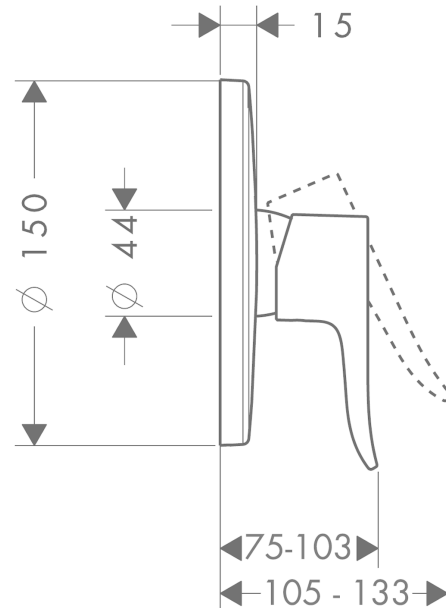

Metris

Páková sprchová baterie pod omítku

Povrchové úpravy: **chrom** Číslo položky: **31685000**

Popis

Vlastnosti

- počet spotřebičů: 1 spotřebič
- způsob připojení: základní těleso
- maximální průtok při 0,3 MPa: 29,3 l/min
- minimální provozní tlak: 0,1 MPa
- maximální provozní tlak: 1,0 MPa
- součásti dodávky: páková sprchová baterie, instalační blok, upevňovací materiál, montážní návod
- není součástí: základní těleso

Obrázek výrobku

Kótovaný výkres

Průtokový diagram