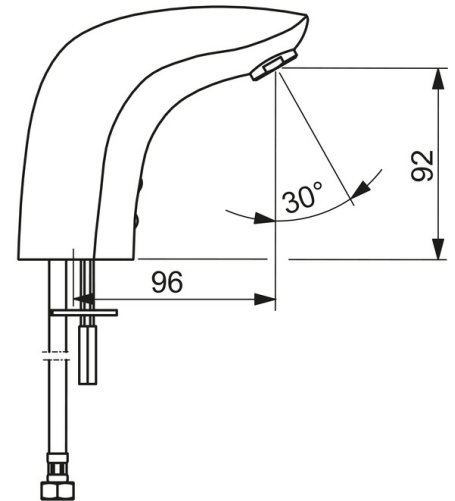

Náhradné diely

SP64402210

Název	Kód
01 Aerátor, M24x1, 6 l/min	59913727
02 Senzor, 6 V Ukončené	59914093
02 Senzor, 6/9/12 V Bluetooth	59914567
02 Senzor, 6 V /72h/2min Ukončené	59914286
03 Elektromagnetický ventil	59914091
04 Upevňovací krúžok pre membránu	59914090
05 Skrinka s monočlánkom, 2CR5 6 V	59914088
06 Batéria, 2CR5 6 V	59911670
07 Tesnenie, 8x14.3x2	59914087
08 Vstupný, čistiaci filter	59914085
09 Spätný ventil s filtrom	59914086