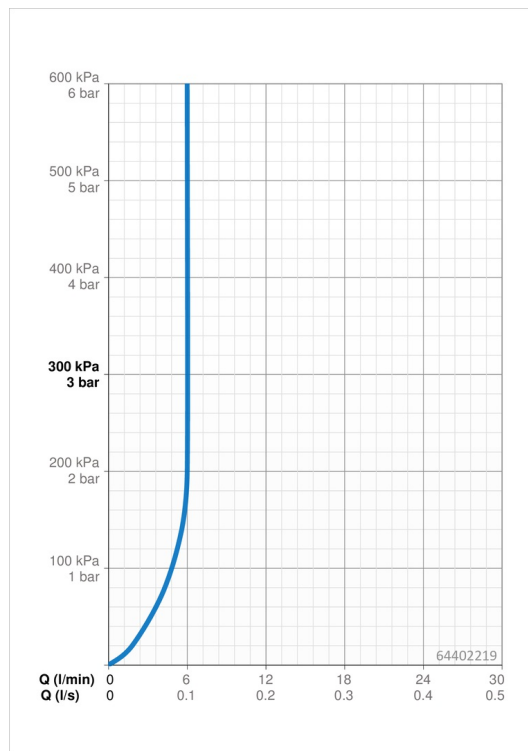

Schválenia a Prehlásenia

UN38.3 **UN38-3 Maxell 2CR5**