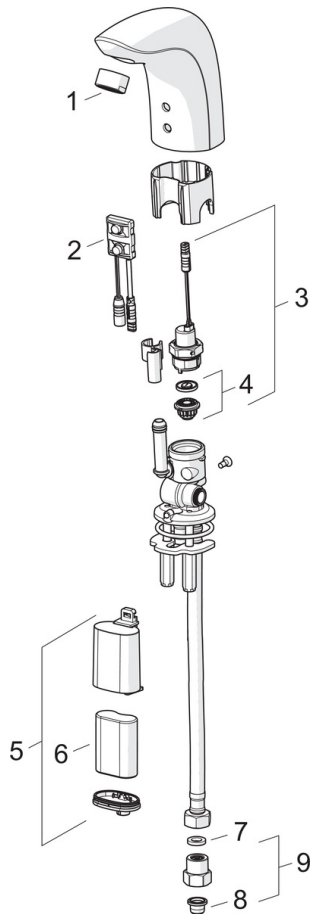

Náhradné diely

SP64402210

Název	Kód
01 Aerátor, M24x1, 6 l/min	59913727
02 Senzor, 6 V Ukončené	59914093
02 Senzor, 6/9/12 V Bluetooth	59914567
02 Senzor, 6 V /72h/2min Ukončené	59914286
03 Elektromagnetický ventil	59914091
04 Upevňovací krúžok pre membránu	59914090
05 Skrinka s monočlánkom, 2CR5 6 V	59914088
06 Batéria, 2CR5 6 V	59911670
07 Tesnenie, 8x14.3x2	59914087
08 Vstupný, čistiaci filter	59914085
09 Spätný ventil s filtrom	59914086