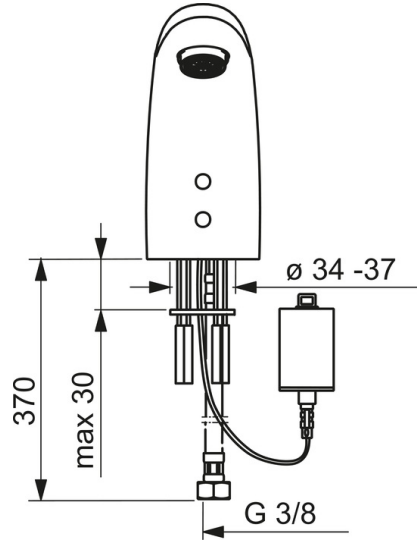

Náhradné diely

SP64402210

Název	Kód
01 Aerátor, M24x1, 6 l/min	59913727
02 Senzor, 6 V Ukončené	59914093
02 Senzor, 6/9/12 V Bluetooth	59914567
02 Senzor, 6 V /72h/2min Ukončené	59914286
03 Elektromagnetický ventil	59914091
04 Upevňovací krúžok pre membránu	59914090
05 Skrinka s monočlánkom, 2CR5 6 V	59914088
06 Batéria, 2CR5 6 V	59911670
07 Tesnenie, 8x14.3x2	59914087
08 Vstupný, čistiaci filter	59914085
09 Spätný ventil s filtrom	59914086