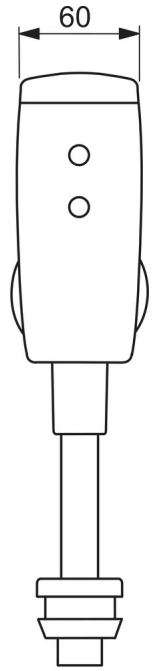

Technické údaje

Vlastnosti prietoku

Prietok pri tlaku 3 bar	33.6 l/min
Pokles tlaku pri prietoku (0,2 l/s)	0.4 bar

Technické vlastnosti

Veľkosť DN (menovitý rozmer)	DN15
Dodávka teplej vody	max. +70°C
Pracovný tlak	0.5-10 bar
Spojovacia veľkosť	G1/2
Projection	81 mm
Materiál	Mosadz

Predpisy

Smernica o EU	C E 2014/53/EU, 2011/65/EU
Norma EN	EN 15091
Trieda ochrany	IP 55

Schválenia a Prehlásenia

UN38.3	UN38-3 Maxell 2CR5
--------	---------------------------

Náhradné diely

SP09440172

	Názov	Kód
01	Telo ventilu	59914231
02	Pilot ventil, 6 V	59914232
03	Senzor, 6/9/12 V Bluetooth	1002253V
03	Senzor, 6 V, (-2020)	59914233
04	Batéria, 2CR5 6 V	59911670
05	Skrinka s monočlánkom	59914154
06	Klobúk, krytka	59914234
07	Vymedzovacie tesnenie	59914235
08	Trubica splachovača , 09440183	59914401
08	Trubica splachovača , 09440172	59914236