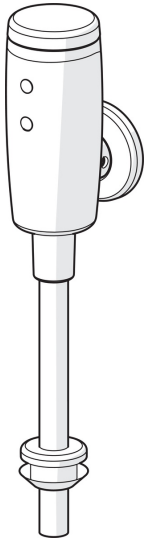

EAN: 4057304014017
static.hansa.com/09440179

- Verejné a poloverejné
- Bezdotyková, Bluetooth®, Batériová prevádzka
- Nástenná montáž
- Chróm
- Autofocus senzor s automatickým zaostrovaním, Solenoidový /elektromagnetický/ ventil riadený impulzom, Indikátor nízkej kapacity napájacej batérie
- Excentrické etážky, Uzatvárací ventil (y)
- Možnosť ďalšieho nastavenia softvéru (cez Bluetooth)

Technické údaje

Vlastnosti prietoku

Prietok pri tlaku 3 bar	33.6 l/min
Pokles tlaku pri prietoku (0,2 l/s)	0.4 bar

Technické vlastnosti

Veľkosť DN (menovitý rozmer)	DN15
Dodávka teplej vody	max. +70°C
Pracovný tlak	0.5-10 bar
Spojovacia veľkosť	G1/2
Projection	81 mm
Materiál	Mosadz

Predpisy

Smernica o EU	C E 2014/53/EU, 2011/65/EU
Norma EN	EN 15091
Trieda ochrany	IP 55

Schválenia a Prehlásenia

UN38.3	UN38-3 Maxell 2CR5
--------	---------------------------

Náhradné diely

SP09440172

	Názov	Kód
01	Telo ventilu	59914231
02	Pilot ventil, 6 V	59914232
03	Senzor, 6/9/12 V Bluetooth	1002253V
03	Senzor, 6 V, (-2020)	59914233
04	Batéria, 2CR5 6 V	59911670
05	Skrinka s monočlánkom	59914154
06	Klobúk, krytka	59914234
07	Vymedzovacie tesnenie	59914235
08	Trubica splachovača , 09440183	59914401
08	Trubica splachovača , 09440172	59914236