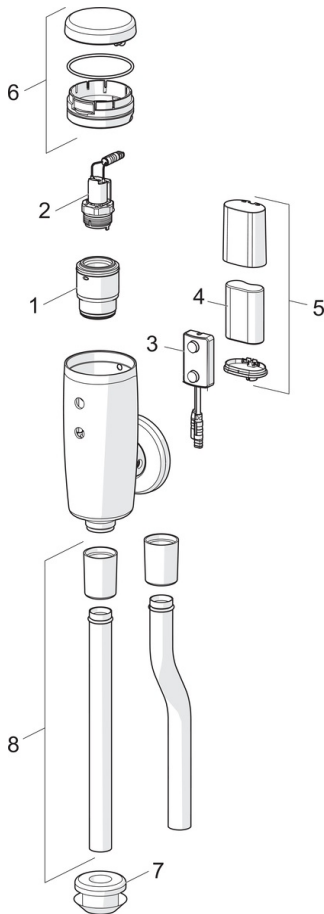

Technické údaje

Vlastnosti prietoku

Prietok pri tlaku 3 bar	33.6 l/min
Pokles tlaku pri prietoku (0,2 l/s)	0.4 bar

Technické vlastnosti

Veľkosť DN (menovitý rozmer)	DN15
Dodávka teplej vody	max. +70°C
Pracovný tlak	0.5-10 bar
Spojovacia veľkosť	G1/2
Projection	81 mm
Materiál	Mosadz

Predpisy

Smernica o EU	C E 2014/53/EU, 2011/65/EU
Norma EN	EN 15091
Trieda ochrany	IP 55

Schválenia a Prehlásenia

UN38.3	UN38-3 Maxell 2CR5
--------	---------------------------

Náhradné diely

SP09440172

	Názov	Kód
01	Telo ventilu	59914231
02	Pilot ventil, 6 V	59914232
03	Senzor, 6/9/12 V Bluetooth	1002253V
03	Senzor, 6 V, (-2020)	59914233
04	Batéria, 2CR5 6 V	59911670
05	Skrinka s monočlánkom	59914154
06	Klobúk, krytka	59914234
07	Vymedzovacie tesnenie	59914235
08	Trubica splachovača , 09440183	59914401
08	Trubica splachovača , 09440172	59914236