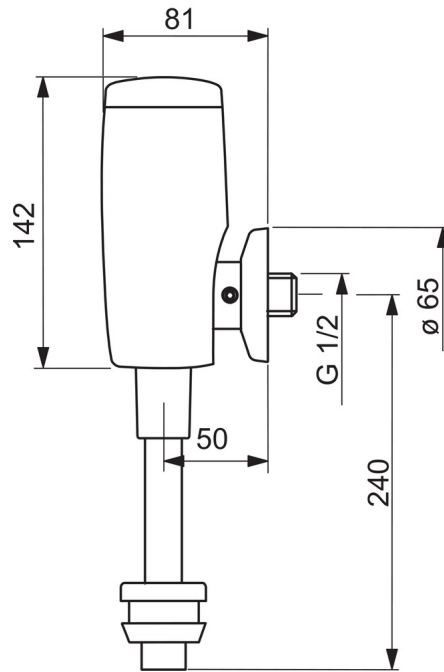

Technické údaje

Vlastnosti prietoku

Prietok pri tlaku 3 bar	33.6 l/min
Pokles tlaku pri prietoku (0,2 l/s)	0.4 bar

Technické vlastnosti

Veľkosť DN (menovitý rozmer)	DN15
Dodávka teplej vody	max. +70°C
Pracovný tlak	0.5-10 bar
Spojovacia veľkosť	G1/2
Projection	81 mm
Materiál	Mosadz

Predpisy

Smernica o EU	C E 2014/53/EU, 2011/65/EU
Norma EN	EN 15091
Trieda ochrany	IP 55

Schválenia a Prehlásenia

UN38.3	UN38-3 Maxell 2CR5
--------	---------------------------

Náhradné diely

SP09440172

	Názov	Kód
01	Telo ventilu	59914231
02	Pilot ventil, 6 V	59914232
03	Senzor, 6/9/12 V Bluetooth	1002253V
03	Senzor, 6 V, (-2020)	59914233
04	Batéria, 2CR5 6 V	59911670
05	Skrinka s monočlánkom	59914154
06	Klobúk, krytka	59914234
07	Vymedzovacie tesnenie	59914235
08	Trubica splachovača , 09440183	59914401
08	Trubica splachovača , 09440172	59914236