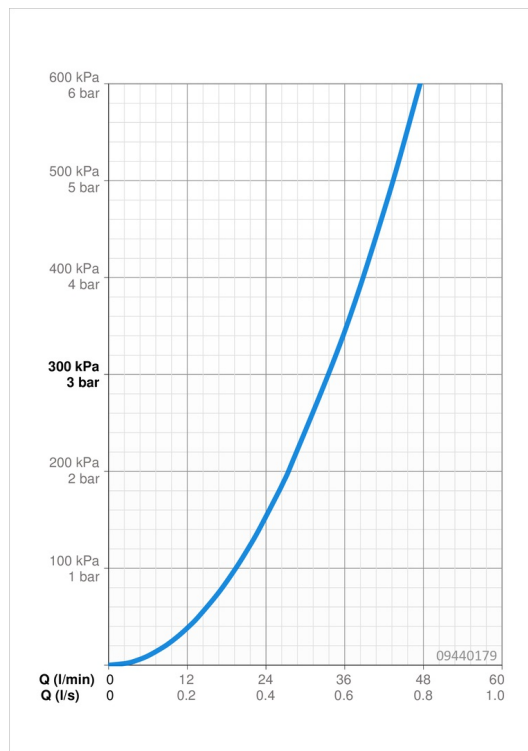

Schválenia a Prehlásenia

UN38.3	UN38-3 Maxell 2CR5