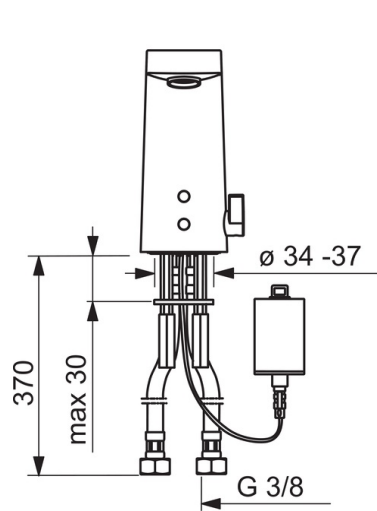

Technické údaje

Vlastnosti prietoku

Prietok pri tlaku 3 bar (s ovládačom prietoku) **6.0 l/min**

Technické vlastnosti

Veľkosť DN (menovitý rozmer) **DN15**
 Dodávka teplej vody **max. +70°C**
 Pracovný tlak **0.5-10 bar**
 Spojovacia veľkosť **G3/8**
 Projection **126 mm**
 Materiál **Mosadz**

Batéria **Lithium 2CR5 6 V**
 ItemBluetoothVersion **4,x**

Predpisy

Smernica o EU **C E 2014/53/EU, 2011/65/EU**
 Norma EN **EN 15091**
 Trieda ochrany **IP 55**

Schválenia a Prehlásenia

DVGW **CW-6514CR0161**
 UN38.3 **UN38-3 Maxell 2CR5**

Náhradné diely

SP57162211

Název	Kód
01 Aerátor, M18.5x1, T1	59913366
02 Senzor, 6/9/12 V Bluetooth	59914567
02 Senzor, 6 V Ukončené	59914093
03 Elektromagnetický ventil	59914187
04 Upevňovací krúžok pre membránu	59914090
05 Regulátor teploty	59914193
06 Rukoväť regulátora teploty	59914189
07 Upevňovacia podložka s maticami	59914132
08 Skrinka s monočlánkom, 2CR5 6 V	59914088
09 Batéria, 2CR5 6 V	59911670
10 Tesnenie, 8x14.3x2	59914087
11 Vstupný, čistiaci filter	59914085
12 Spätný ventil s filtrom	59914086