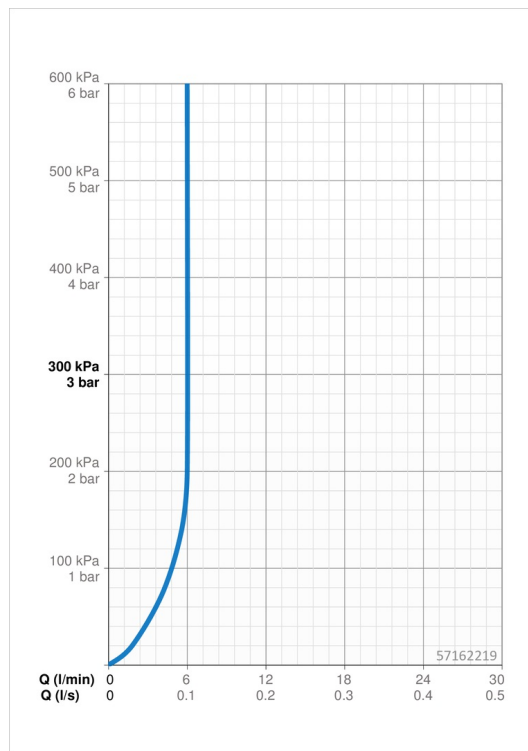

Schválenia a Prehlásenia

DVGW **CW-6514CR0161**
UN38.3 **UN38-3 Maxell 2CR5**