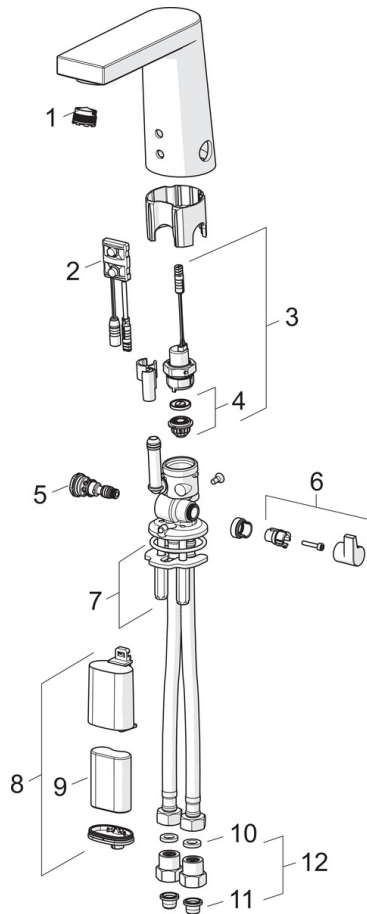

Technické údaje

Vlastnosti prietoku

Prietok pri tlaku 3 bar (s ovládačom prietoku) **6.0 l/min**

Technické vlastnosti

Veľkosť DN (menovitý rozmer) **DN15**
 Dodávka teplej vody **max. +70°C**
 Pracovný tlak **0.5-10 bar**
 Spojovacia veľkosť **G3/8**
 Projection **126 mm**
 Materiál **Mosadz**

Batéria **Lithium 2CR5 6 V**
 ItemBluetoothVersion **4,x**

Predpisy

Smernica o EU **C E 2014/53/EU, 2011/65/EU**
 Norma EN **EN 15091**
 Trieda ochrany **IP 55**

Schválenia a Prehlásenia

DVGW **CW-6514CR0161**
 UN38.3 **UN38-3 Maxell 2CR5**

Náhradné diely

SP57162211

Název	Kód
01 Aerátor, M18.5x1, T1	59913366
02 Senzor, 6/9/12 V Bluetooth	59914567
02 Senzor, 6 V Ukončené	59914093
03 Elektromagnetický ventil	59914187
04 Upevňovací krúžok pre membránu	59914090
05 Regulátor teploty	59914193
06 Rukoväť regulátora teploty	59914189
07 Upevňovacia podložka s maticami	59914132
08 Skrinka s monočlánkom, 2CR5 6 V	59914088
09 Batéria, 2CR5 6 V	59911670
10 Tesnenie, 8x14.3x2	59914087
11 Vstupný, čistiaci filter	59914085
12 Spätný ventil s filtrom	59914086