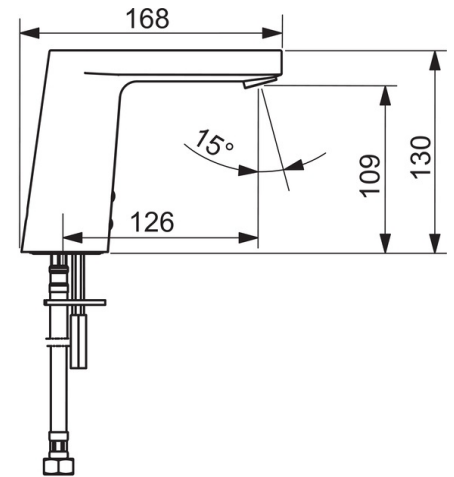

Technické údaje

Vlastnosti prietoku

Prietok pri tlaku 3 bar (s ovládačom prietoku) **6.0 l/min**

Technické vlastnosti

Veľkosť DN (menovitý rozmer) **DN15**
 Dodávka teplej vody **max. +70°C**
 Pracovný tlak **0.5-10 bar**
 Spojovacia veľkosť **G3/8**
 Projection **126 mm**
 Materiál **Mosadz**

Batéria **Lithium 2CR5 6 V**
 ItemBluetoothVersion **4,x**

Predpisy

Smernica o EU **C E 2014/53/EU, 2011/65/EU**
 Norma EN **EN 15091**
 Trieda ochrany **IP 55**

Schválenia a Prehlásenia

DVGW **CW-6514CR0161**
 UN38.3 **UN38-3 Maxell 2CR5**