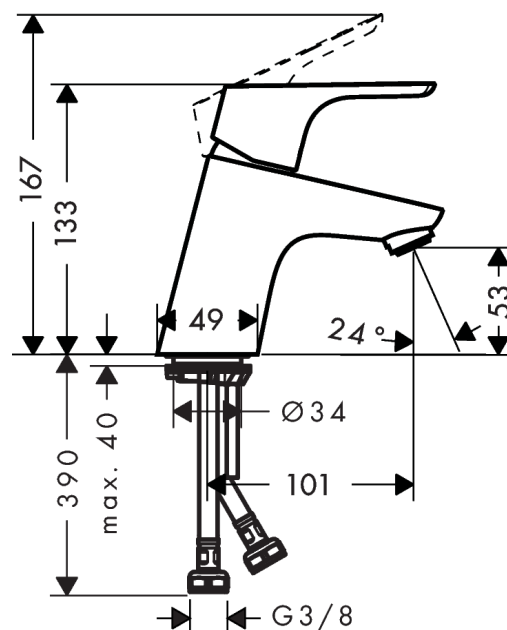

Focus**Páková umyvadlová baterie 70 s odtokovou soupravou Push-Open**Povrchové úpravy: **chrom** Číslo položky: **31604000****Popis****Vlastnosti**

- obsahuje: páková umyvadlová baterie, odtoková souprava
- ComfortZone 70
- varianta rukojeti: páčka
- výtok 101 mm
- druh proudu: normální proud
- maximální průtok při 0,3 MPa: 5 l/min
- vhodné pro průtokový ohřívač
- odtoková souprava push-open (ovládání zatlačením na zátku, pro umyvadlo s přepadem)
- materiál odtokové soupravy: syntetika
- způsob připojení: převlečné matky G 3/8
- rozměr přívodů: DN15
- třída hlučnosti: I

Technologie**Obrázek výrobku****Kótovaný výkres**

Focus

Páková umyvadlová baterie 70 s odtokovou soupravou Push-Open

Povrchové úpravy: **chrom** Číslo položky: **31604000**

Průtokový diagram