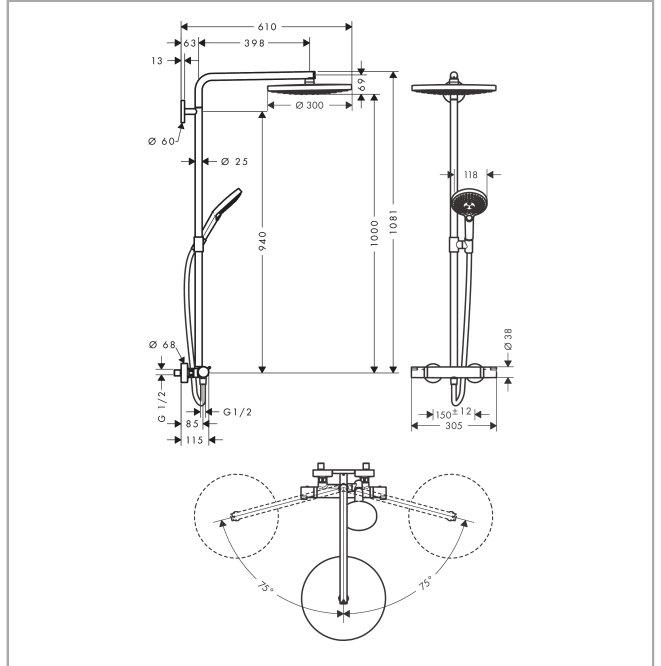

**Raindance Select S****Showerpipe 300 2jet s termostatem**Povrchové úpravy: **chrom** Číslo položky: **27133000****Popis****Vlastnosti**

- obsahuje: horní sprcha, ruční sprcha, sprchový termostát, sprchová hadice, jezdec, sprchová tyč
- horní sprcha Raindance Select S 300 2jet
- velikost sprchové hlavice: 300 mm
- druh proudu: RainAir (provzdušněný sprchový déšť), Rain
- pohodlné přepínání tlačítkem Select
- povrch sprchového dílu ve dvou variantách: chrom nebo bílá
- druh proudu ruční sprchy: RainAir (provzdušněný sprchový déšť), Rain, Whirl (masážní proud)
- držák ruční sprchy s nastavitelnou výškou
- průměr tyče: 25 mm
- trubka se dá výškově zkrátit
- délka sprchového ramena: 460 mm
- otočné sprchové rameno
- maximální průtok při 0,3 MPa: 15 l/min
- min. průtokový tlak: 0,1 MPa
- provozní tlak vody: min. 0,1 MPa/max. 1,0 MPa
- termostát Ecostat Comfort
- bezpečnostní pojistka při 40°C
- předem nastavitelné omezení teplé vody
- ovládání spotřebičů otočením rukojeti
- vhodné pro průtokový ohřívač s výkonem od 18 kW
- způsob montáže: instalace na stěnu
- součásti dodávky: Showerpipe s termostatem, rozety, etážky, upevňovací materiál, montážní návod

**Technologie**

**Raindance Select S**  
**Showerpipe 300 2jet s termostatem**  
 Povrchové úpravy: **chrom** Číslo položky: **27133000**

## Obrázek výrobku

## Kótovaný výkres