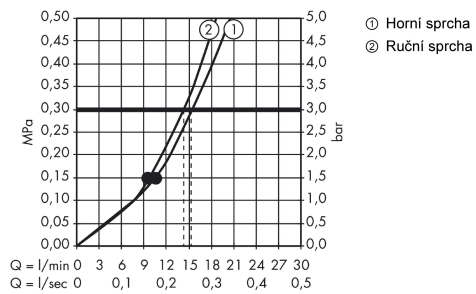

Průtokový diagram