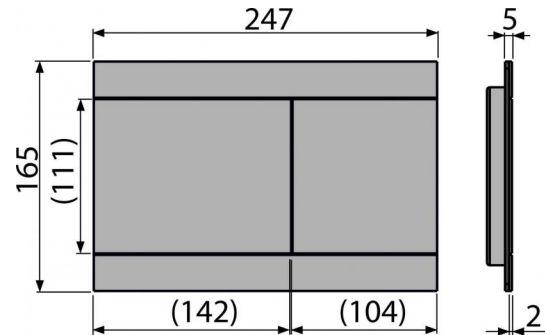

FUN

Ovládacie tlačítko pre predstenové inštalačné systémy, alunox-mat

Použitie

Pre predstenové inštalačné systémy a WC nádrže pre zamurovanie

Vlastnosti

- Detailné spracovanie laserovou technológiou
- Dvojčinné mechanické splachovanie
- Kompatibilný pre všetky predstenové inštalačné systémy a nádrčky pre zamurovanie Alcaplast
- Materiál: eloxovaný hliník
- Mechanizmus je plne integrovaný do steny
- Odolné proti UV žiareniu a vonkajším vplyvom
- Povrchová úprava: alunox-mat, Anti-fingerprint s úpravou proti odtlačkom prstov
- Tlačítko minimálne vystupuje nad obklad
- Údržba bežnými čistiacimi prostriedkami používanými v domácnosti na vodovodné armatúry a kúpeľňové doplnky

Rozsah dodávky

- Adaptačná sada pre ovládací mechanizmus vypúšťacieho ventilu
- Tlačítko
- Upevňovací rámček tlačítka
- Závitová úchytká rámčeku tlačítka 2 ks

Objednací kód, Logistické informácie

Kód	EAN	Hmotnosť (kus | balenie | paleta)	Rozmer (kus | balenie)	Množstvo (balenie | paleta)
FUN	8595580523534	Alunox-mat 0,9948 | 9,9500 | 298,5400 kg	255×85×175 | 595×245×395 mm	10 | 280 ks

Záruky 2/2 rokov
Colný kód 73269098

Technické parametre

- Ovládacia sila < 20 N