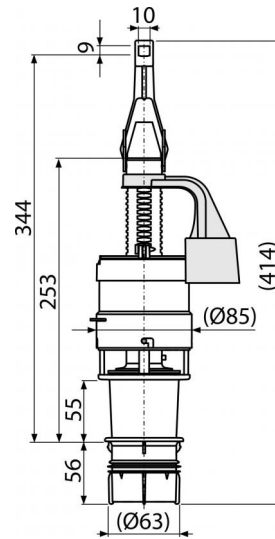

A06E

Vypúšťací ventil ECOLOGY pre predstenové inštalačné systémy

**Použitie**

Pre predstenové inštalačné systémy výšky 1000, 1120, 1200 mm
Pre úsporné splachovanie 2/4 l

Vlastnosti

- Clona pre nastavenie množstva vypúšťanej vody
- Duálne splachovanie
- Kompatibilné s predstenovými inštalačnými systémami A100, A101, A102, A115, A116, AM100, AM101, AM102, AM115, AM116, výšky 1000, 1120, 1200 mm
- Materiál: ABS

Rozsah dodávky

- Ventil
- Výpusť Ø60 mm pre montáž do nádrčky

Objednací kód, Logistické informácie

Kód	EAN	Hmotnosť (kus balenie paleta)	Rozmer (kus balenie)	Množstvo (balenie paleta)
A06E	8595580511258	0,3055 7,6300 142,1600 kg	440×140×100 590×430×390 mm	25 400 ks

Záruky

2/3 rokov

Colný kód

84818019

Normy

EN 14055

Technické parametre

- Funkčné požiadavky trieda I
- Malé spláchnutie 2-4 l
- Štandardné nastavenie malého spláchnutia 2 l
- Štandardné nastavenie veľkého spláchnutia 4 l
- Veľké spláchnutie 3,5-6 l