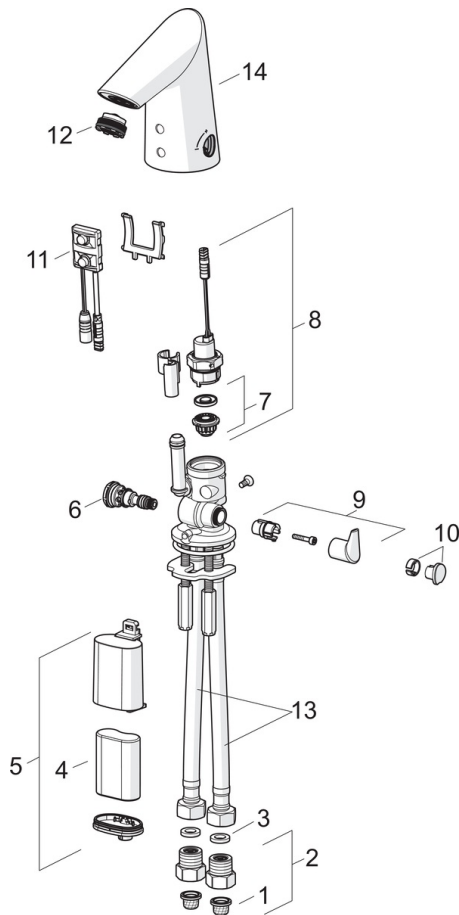

Technické údaje

Vlastnosti prietoku

Prietok pri tlaku 3 bar (s ovládačom prietoku) **4.8 l/min**

Technické vlastnosti

Veľkosť DN (menovitý rozmer) **DN15**
 Dodávka teplej vody **max. +70°C**
 Pracovný tlak **0.5-10 bar**
 Spojovacia veľkosť **G3/8**
 Projection **85 mm**
 Materiál **Mosadz/Plast**

Batéria **Lithium 2CR5 6 V**
 ItemBluetoothVersion **4.x**

Predpisy

Smernica o EU **C E 2014/53/EU , 2011/65/EU**
 Norma EN **EN 15091**
 Trieda hlučnosti **I (ISO 3822)**
 Trieda ochrany **IP 55**

Schválenia a Prehlásenia

CSTB **322-M1-20/1**
 UN38.3 **UN38-3 Maxell 2CR5**

Náhradné diely

SP65412210

	Názov	Kód
01	Vstupný, čistiaci filter	59914085
02	Spätný ventil s filtrom	59914086
03	Tesnenie, 8x14.3x2	59914087
04	Batéria, 2CR5 6 V	59911670
05	Skrinka s monočlánkom, 2CR5 6 V	59914088
06	Regulátor teploty	59914089
07	Upevňovací krúžok pre membránu	59914090
08	Elektromagnetický ventil	59914091
09	Rukoväť regulátora teploty	59914092
10	Vymedzovacia vložka	1010087V
11	Senzor, 6 V Ukončené	59914093
11	Senzor, 6/9/12 V Bluetooth	59914567
12	Aerator, M21.5x1, 5 l/min	59914094
13	Flexibilná hadička, L=375, G3/8-M10x1	59914095
14	Výtokové rameno	59914589
N.I.	Obmedzovač	59914106