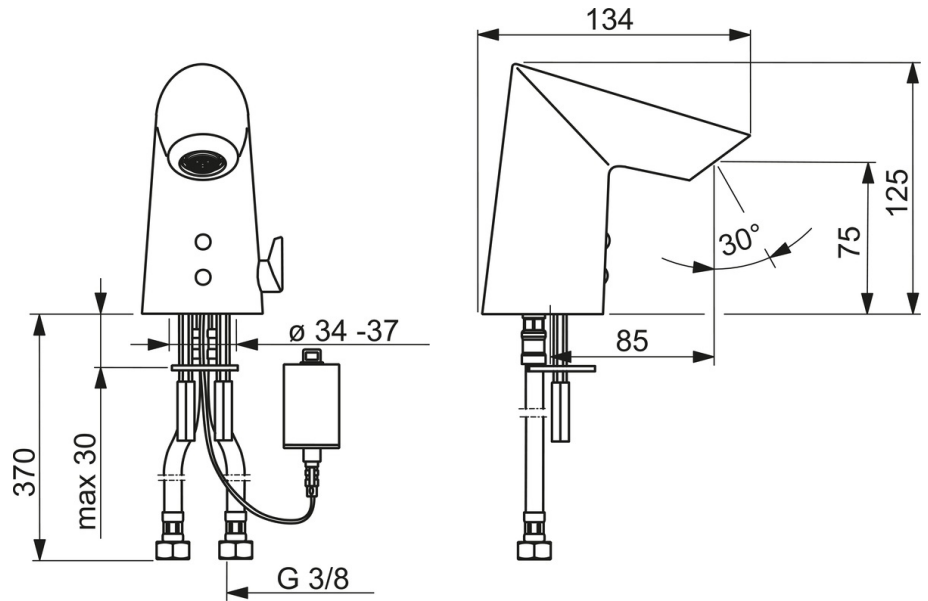

Technické údaje

Vlastnosti prietoku

Prietok pri tlaku 3 bar (s ovládačom prietoku) **4.8 l/min**

Technické vlastnosti

Veľkosť DN (menovitý rozmer) **DN15**
 Dodávka teplej vody **max. +70°C**
 Pracovný tlak **0.5-10 bar**
 Spojovacia veľkosť **G3/8**
 Projection **85 mm**
 Materiál **Mosadz/Plast**

CSTB **322-M1-20/1**
 UN38.3 **UN38-3 Maxell 2CR5**

Náhradné diely

SP65412210

	Názov	Kód
01	Vstupný, čistiaci filter	59914085
02	Spätný ventil s filtrom	59914086
03	Tesnenie, 8x14.3x2	59914087
04	Batéria, 2CR5 6 V	59911670
05	Skrinka s monočlánkom, 2CR5 6 V	59914088
06	Regulátor teploty	59914089
07	Upevňovací krúžok pre membránu	59914090
08	Elektromagnetický ventil	59914091
09	Rukoväť regulátora teploty	59914092
10	Vymedzovacia vložka	1010087V
11	Senzor, 6 V Ukončené	59914093
11	Senzor, 6/9/12 V Bluetooth	59914567
12	Aerator, M21.5x1, 5 l/min	59914094
13	Flexibilná hadička, L=375, G3/8-M10x1	59914095
14	Výtokové rameno	59914589
N.I.	Obmedzovač	59914106