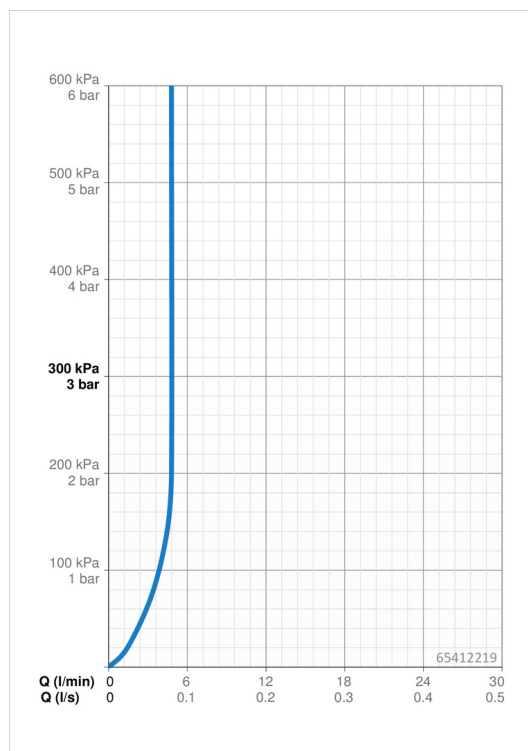

Schválenia a Prehlásenia

CSTB **322-M1-20/1**
UN38.3 **UN38-3 Maxell 2CR5**