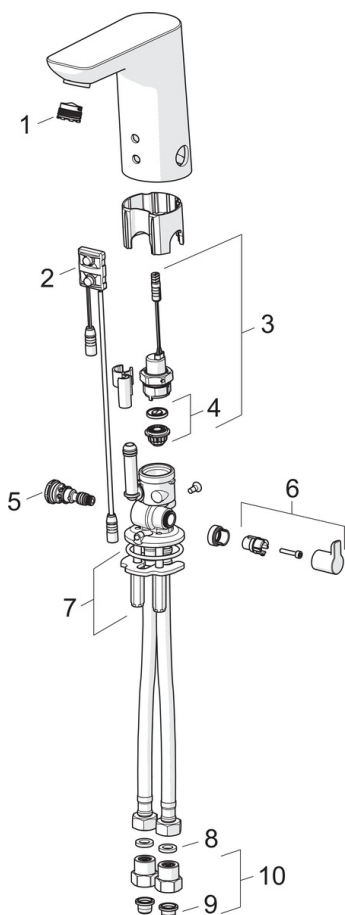

Technické údaje

Vlastnosti prietoku

Prietok pri tlaku 3 bar (s ovládačom prietoku) **6.0 l/min**

Technické vlastnosti

Veľkosť DN (menovitý rozmer) **DN15**
 Dodávka teplej vody **max. +70°C**
 Pracovný tlak **0.5-10 bar**
 Spojovacia veľkosť **G3/8**
 Projection **110 mm**
 Materiál **Mosadz**

Elektrické pripojenie **230 / 9 V**
 ItemBluetoothVersion **4.x**

Predpisy

Smernica o EU **C E 2014/53/EU , 2011/65/EU**
 Norma EN **EN 15091**
 Trieda ochrany **IP 55 / transformer IP 20**

Schválenia a Prehlásenia

DVGW **CW-6514CR0161**

Náhradné diely

SP06142201

Názov	Kód
01 Aerator, M18.5x1, TJ	59913366
02 Senzor, 6/9/12 V Bluetooth	59914567
02 Senzor, 12 V Ukončené	59914098
03 Elektromagnetický ventil	59914187
04 Upevňovací krúžok pre membránu	59914090
05 Regulátor teploty	59914193
06 Rukoväť regulátora teploty	59914108
07 Upevňovacia podložka s maticami	59914132
08 Tesnenie, 8x14.3x2	59914087
09 Vstupný, čistiaci filter	59914085
10 Spätný ventil s filtrom	59914086
N.I. Obmedzovač	59914106