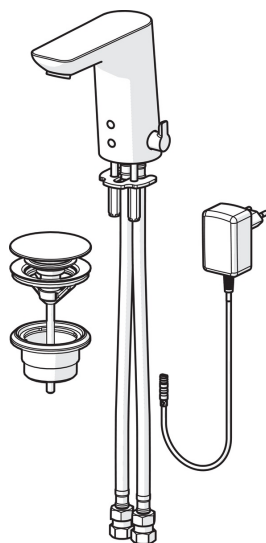

EAN: 4057304014161
static.hansa.com/06142209

- Verejné a poloverejné
- Bezdotyková, Bluetooth®, Zásuvkový transformátor
- Stojanková
- Chróm
- Pevné výtokové rameno, Liata konštrukcia
- CACHÉ® - zapustený aerátor umiestnený priamo vo výtokovom ramene, Prevzdušený prúd, PCA® - aerátor s konštantným prietokom vody aj pri kolísaní tlaku
- Rukoväť regulátora teploty vody
- Tlačný uzáver odpadu
- Nastaviteľný obmedzovač teploty vody (súčasť dodávky, možnosť dodatočnej inštalácie)
- Zmiešavací ventil pre ručné nastavenie teploty vody, Spätný ventil (-y), Filter, filtre na nečistoty
- Autofocus senzor s automatickým zaostrovaním, Solenoidový /elektromagnetický/ ventil riadený impulzom, Napájací zdroj
- Flexibilné pripojovacie hadičky
- Možnosť ďalšieho nastavenia softvéru (cez Bluetooth)

Elektrické pripojenie **230 / 9 V**
 ItemBluetoothVersion **4.x**

Predpisy

Smernica o EU **C E 2014/53/EU , 2011/65/EU**
 Norma EN **EN 15091**
 Trieda ochrany **IP 55 / transformer IP 20**

Schválenia a Prehlásenia

DVGW **CW-6514CR0161**

Náhradné diely

SP06142201

Názov	Kód
01 Aerator, M18.5x1, TJ	59913366
02 Senzor, 6/9/12 V Bluetooth	59914567
02 Senzor, 12 V Ukončené	59914098
03 Elektromagnetický ventil	59914187
04 Upevňovací krúžok pre membránu	59914090
05 Regulátor teploty	59914193
06 Rukoväť regulátora teploty	59914108
07 Upevňovacia podložka s maticami	59914132
08 Tesnenie, 8x14.3x2	59914087
09 Vstupný, čistiaci filter	59914085
10 Spätný ventil s filtrom	59914086
N.I. Obmedzovač	59914106