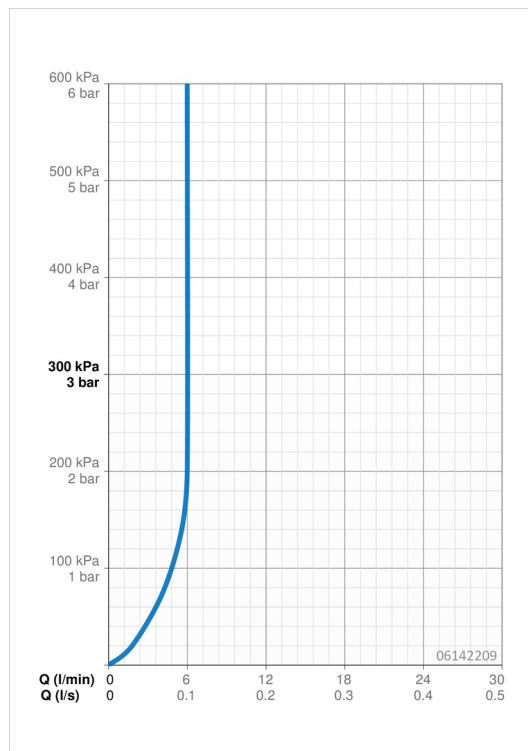

Schválenia a Prehlásenia

DVGW **CW-6514CR0161**