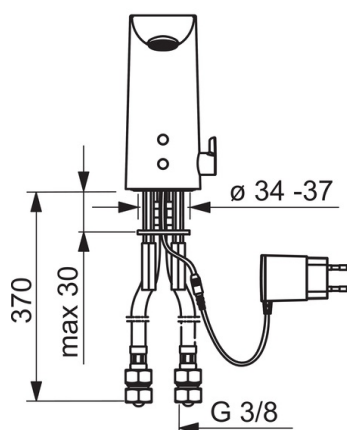

Technické údaje

Vlastnosti prietoku

Prietok pri tlaku 3 bar (s ovládačom prietoku) **6.0 l/min**

Technické vlastnosti

Veľkosť DN (menovitý rozmer) **DN15**
 Dodávka teplej vody **max. +70°C**
 Pracovný tlak **0.5-10 bar**
 Spojovacia veľkosť **G3/8**
 Projection **110 mm**
 Materiál **Mosadz**

Elektrické pripojenie **230 / 9 V**
 ItemBluetoothVersion **4.x**

Predpisy

Smernica o EU **C E 2014/53/EU , 2011/65/EU**
 Norma EN **EN 15091**
 Trieda ochrany **IP 55 / transformer IP 20**

Schválenia a Prehlásenia

DVGW **CW-6514CR0161**

Náhradné diely

SP06142201

Názov	Kód
01 Aerator, M18.5x1, TJ	59913366
02 Senzor, 6/9/12 V Bluetooth	59914567
02 Senzor, 12 V Ukončené	59914098
03 Elektromagnetický ventil	59914187
04 Upevňovací krúžok pre membránu	59914090
05 Regulátor teploty	59914193
06 Rukoväť regulátora teploty	59914108
07 Upevňovacia podložka s maticami	59914132
08 Tesnenie, 8x14.3x2	59914087
09 Vstupný, čistiaci filter	59914085
10 Spätný ventil s filtrom	59914086
N.I. Obmedzovač	59914106