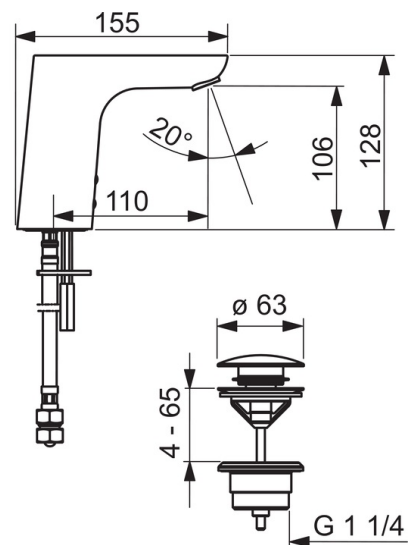

Technické údaje

Vlastnosti prietoku

Prietok pri tlaku 3 bar (s ovládačom prietoku) **6.0 l/min**

Technické vlastnosti

Veľkosť DN (menovitý rozmer) **DN15**
 Dodávka teplej vody **max. +70°C**
 Pracovný tlak **0.5-10 bar**
 Spojovacia veľkosť **G3/8**
 Projection **110 mm**
 Materiál **Mosadz**

DVGW **CW-6514CR0161**

Náhradné diely

SP06142201

Názov	Kód
01 Aerator, M18.5x1, TJ	59913366
02 Senzor, 6/9/12 V Bluetooth	59914567
02 Senzor, 12 V Ukončené	59914098
03 Elektromagnetický ventil	59914187
04 Upevňovací krúžok pre membránu	59914090
05 Regulátor teploty	59914193
06 Rukoväť regulátora teploty	59914108
07 Upevňovacia podložka s maticami	59914132
08 Tesnenie, 8x14.3x2	59914087
09 Vstupný, čistiaci filter	59914085
10 Spätný ventil s filtrom	59914086
N.I. Obmedzovač	59914106