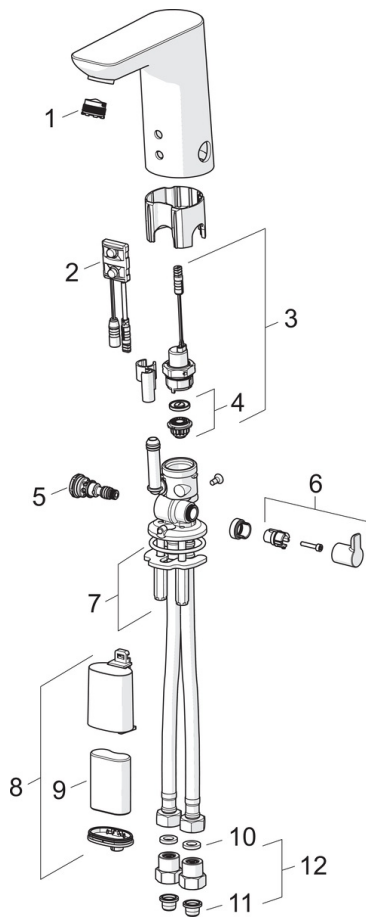

Technické údaje

Vlastnosti prietoku

Prietok pri tlaku 3 bar (s ovládačom prietoku) **6.0 l/min**

Technické vlastnosti

Veľkosť DN (menovitý rozmer) **DN15**
 Dodávka teplej vody **max. +70°C**
 Pracovný tlak **0.5-10 bar**
 Spojovacia veľkosť **G3/8**
 Projection **110 mm**
 Materiál **Mosadz**

Batéria **Lithium 2CR5 6 V**
 ItemBluetoothVersion **4.x**

Predpisy

Smernica o EU **C E 2014/53/EU , 2011/65/EU**
 Norma EN **EN 15091**
 Trieda ochrany **IP 55**

Schválenia a Prehlásenia

DVGW **CW-6514CR0161**
 UN38.3 **UN38-3 Maxell 2CR5**

Náhradné diely

SP06152211

	Názov	Kód
01	Aerator, M18.5x1, TJ	59913366
02	Senzor, 6/9/12 V Bluetooth	59914567
02	Senzor, 6 V Ukončené	59914093
03	Elektromagnetický ventil	59914187
04	Upevňovací krúžok pre membránu	59914090
05	Regulátor teploty	59914193
06	Rukoväť regulátora teploty	59914108
07	Upevňovacia podložka s maticami	59914132
08	Skrinka s monočlánkom, 2CR5 6 V	59914088
09	Batéria, 2CR5 6 V	59911670
10	Tesnenie, 8x14.3x2	59914087
11	Vstupný, čistiaci filter	59914085
12	Spätný ventil s filtrom	59914086
N.I.	Obmedzovač	59914106