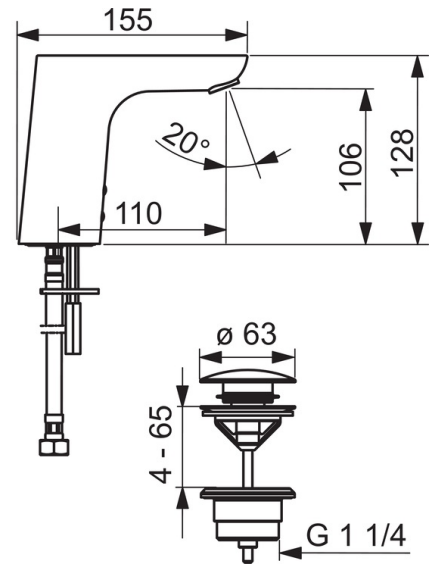

Technické údaje

Vlastnosti prietoku

Prietok pri tlaku 3 bar (s ovládačom prietoku) **6.0 l/min**

Technické vlastnosti

Veľkosť DN (menovitý rozmer) **DN15**
 Dodávka teplej vody **max. +70°C**
 Pracovný tlak **0.5-10 bar**
 Spojovacia veľkosť **G3/8**
 Projection **110 mm**
 Materiál **Mosadz**

Batéria **Lithium 2CR5 6 V**
 ItemBluetoothVersion **4.x**

Predpisy

Smernica o EU **C E 2014/53/EU , 2011/65/EU**
 Norma EN **EN 15091**
 Trieda ochrany **IP 55**

Schválenia a Prehlásenia

DVGW **CW-6514CR0161**
 UN38.3 **UN38-3 Maxell 2CR5**

Náhradné diely

SP06152211

	Názov	Kód
01	Aerator, M18.5x1, TJ	59913366
02	Senzor, 6/9/12 V Bluetooth	59914567
02	Senzor, 6 V Ukončené	59914093
03	Elektromagnetický ventil	59914187
04	Upevňovací krúžok pre membránu	59914090
05	Regulátor teploty	59914193
06	Rukoväť regulátora teploty	59914108
07	Upevňovacia podložka s maticami	59914132
08	Skrinka s monočlánkom, 2CR5 6 V	59914088
09	Batéria, 2CR5 6 V	59911670
10	Tesnenie, 8x14.3x2	59914087
11	Vstupný, čistiaci filter	59914085
12	Spätný ventil s filtrom	59914086
N.I.	Obmedzovač	59914106