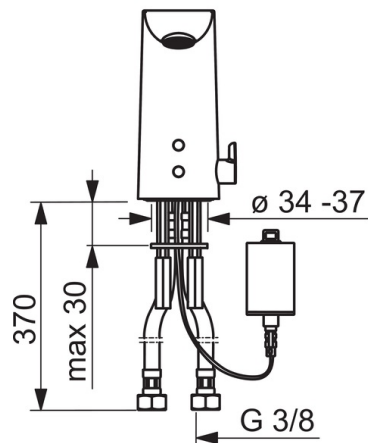

Technické údaje

Vlastnosti prietoku

Prietok pri tlaku 3 bar (s ovládačom prietoku) **6.0 l/min**

Technické vlastnosti

Veľkosť DN (menovitý rozmer) **DN15**
 Dodávka teplej vody **max. +70°C**
 Pracovný tlak **0.5-10 bar**
 Spojovacia veľkosť **G3/8**
 Projection **110 mm**
 Materiál **Mosadz**

Batéria **Lithium 2CR5 6 V**
 ItemBluetoothVersion **4.x**

Predpisy

Smernica o EU **C E 2014/53/EU , 2011/65/EU**
 Norma EN **EN 15091**
 Trieda ochrany **IP 55**

Schválenia a Prehlásenia

DVGW **CW-6514CR0161**
 UN38.3 **UN38-3 Maxell 2CR5**

Náhradné diely

SP06152211

	Názov	Kód
01	Aerator, M18.5x1, TJ	59913366
02	Senzor, 6/9/12 V Bluetooth	59914567
02	Senzor, 6 V Ukončené	59914093
03	Elektromagnetický ventil	59914187
04	Upevňovací krúžok pre membránu	59914090
05	Regulátor teploty	59914193
06	Rukoväť regulátora teploty	59914108
07	Upevňovacia podložka s maticami	59914132
08	Skrinka s monočlánkom, 2CR5 6 V	59914088
09	Batéria, 2CR5 6 V	59911670
10	Tesnenie, 8x14.3x2	59914087
11	Vstupný, čistiaci filter	59914085
12	Spätný ventil s filtrom	59914086
N.I.	Obmedzovač	59914106