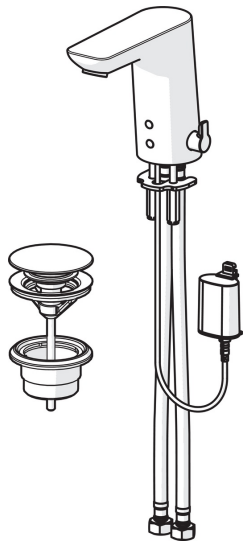

EAN: 4057304014093
static.hansa.com/06152219

- Umývadlo
- Verejné a poloverejné
- Bezdotyková, Bluetooth®, Batériová prevádzka
- Stojanková
- Chróm
- Pevné výtokové rameno, Liata konštrukcia
- CACHÉ® - zapustený aerátor umiestnený priamo vo výtokovom ramene, Prevzdušený prúd, PCA® - aerátor s konštantným prietokom vody aj pri kolísaní tlaku
- Rukoväť regulátora teploty vody
- Tlačný uzáver odpadu
- Nastaviteľný obmedzovač teploty vody (súčasť dodávky, možnosť dodatočnej inštalácie)
- Filter, filtre na nečistoty, Zmiešavací ventil pre ručné nastavenie teploty vody, Spätný ventil (-y)
- Autofocus senzor s automatickým zaostrovaním, Solenoidový /elektromagnetický/ ventil riadený impulzom, Indikátor nízkej kapacity napájacej batérie
- Flexibilné pripojovacie hadičky
- Možnosť ďalšieho nastavenia softvéru (cez Bluetooth)

Batéria **Lithium 2CR5 6 V**
 ItemBluetoothVersion **4.x**

Predpisy

Smernica o EU **C E 2014/53/EU , 2011/65/EU**
 Norma EN **EN 15091**
 Trieda ochrany **IP 55**

Schválenia a Prehlásenia

DVGW **CW-6514CR0161**
 UN38.3 **UN38-3 Maxell 2CR5**

Náhradné diely

SP06152211

	Názov	Kód
01	Aerator, M18.5x1, TJ	59913366
02	Senzor, 6/9/12 V Bluetooth	59914567
02	Senzor, 6 V Ukončené	59914093
03	Elektromagnetický ventil	59914187
04	Upevňovací krúžok pre membránu	59914090
05	Regulátor teploty	59914193
06	Rukoväť regulátora teploty	59914108
07	Upevňovacia podložka s maticami	59914132
08	Skrinka s monočlánkom, 2CR5 6 V	59914088
09	Batéria, 2CR5 6 V	59911670
10	Tesnenie, 8x14.3x2	59914087
11	Vstupný, čistiaci filter	59914085
12	Spätný ventil s filtrom	59914086
N.I.	Obmedzovač	59914106