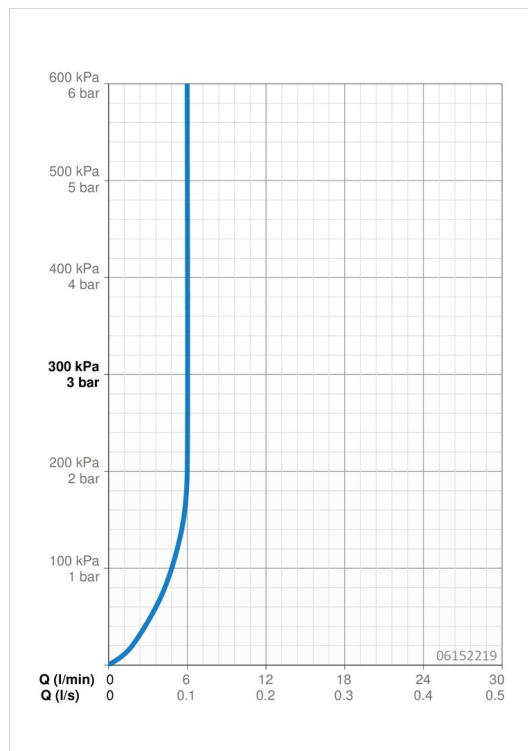

Schválenia a Prehlásenia

DVGW **CW-6514CR0161**
UN38.3 **UN38-3 Maxell 2CR5**